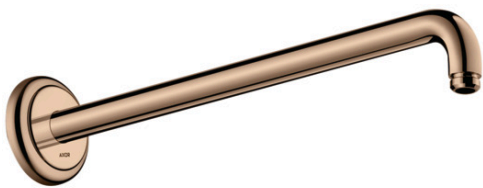

AXOR Montreux

Brausearm 389 mm

Oberfläche: **Polished Red Gold** Artikelnummer: **27348300**

Merkmale

- Länge: 389 mm
- Installationsart: Aufputzmontage
- Material: Messing
- Ausführung: 90° Winkel
- Anschlussart: G 1/2

Produktabbildung