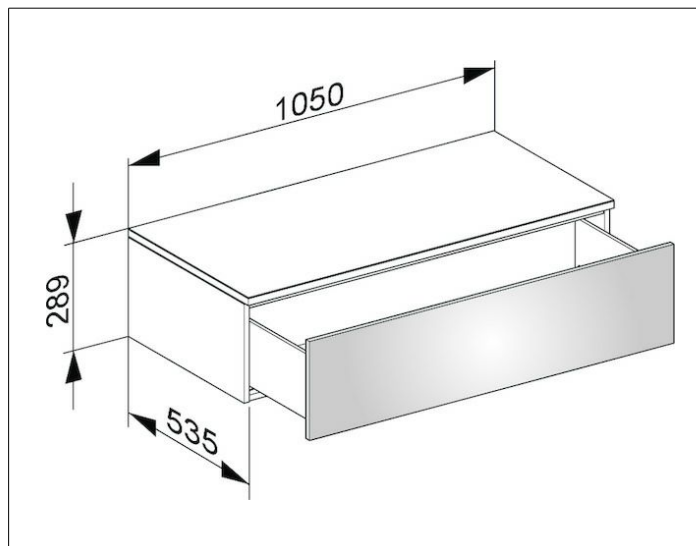

Edition 400

31751370000 Sideboard

PRODUKT

ZEICHNUNG

OBERFLÄCHE

trüffel/trüffel

ABMESSUNG

1050 x 289 x 535 mm