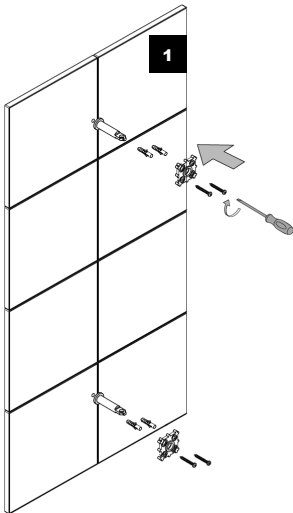

nur für Wandstange 900 mm