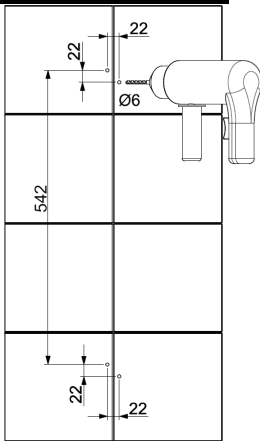

nur für Wandstange 600 mm