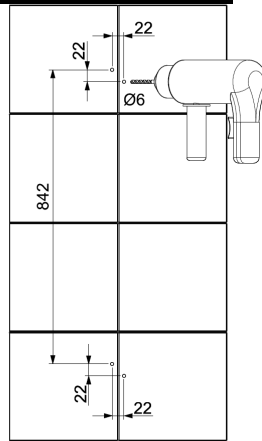

nur für Wandstange 900 mm