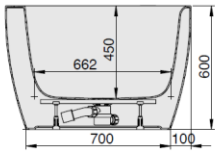

SOLIQUE-FARBEN	BI COLOR
010 Weiß Glänzend	110 Weiß Glänzend / Schwarz Matt
013 Weiß Matt	111 Weiß Glänzend / Schwarz Glänzend
	112 Weiß Glänzend / Schiefergrau Glänzend

Artikelbeschreibung:

Die Badewanne iSensi aus Sanitär-Acryl – Herzlich willkommen in der neuen, großzügigen Komfortzone von HOESCH. iSensi bietet eine besonders großzügige Komfortzone. Dafür sorgt auch der mittig positionierte Ablauf in der ovalen Grundform. Für Entspannung und Wohlbehagen sorgen zudem die positiven Eigenschaften des hochwertigen gegossenen Sanitär-Acryls. Das Material isoliert Wärme besonders gut und ist an der Oberfläche extrem eben, porenfrei und unempfindlich. Das fühlt sich nicht nur angenehm warm und anschmiegsam an, sondern erleichtert zusätzlich auch die Pflege.

Material Eigenschaften:

Das Material Acryl zeichnet sich durch rutschhemmende Eigenschaften aus, die einen sicheren Gebrauch ermöglichen. Produkte aus Sanitäracryl besitzen eine sehr glatte und dadurch leicht zu reinigende Oberfläche. Das Acryl ist durchgefärbt, damit bei der Verwendung entstehende Kratzer einfach wegpoliert werden können. HOESCH-Produkte behalten daher jahrelang ein makellooses Aussehen. Aufgrund seiner physikalischen Eigenschaften eignet sich Acryl als guter Wärmespeicher. Es garantiert auch bei längerem Aufenthalt in der Badewanne immer die optimale Temperatur.