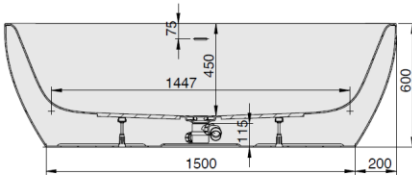

SOLIQUE-FARBEN	BI COLOR
010 Weiß Glänzend	110 Weiß Glänzend / Schwarz Matt
013 Weiß Matt	111 Weiß Glänzend / Schwarz Glänzend
	112 Weiß Glänzend / Schiefergrau Glänzend

Artikelbeschreibung:

Die Badewanne iSensi aus Sanitär-Acryl – Herzlich willkommen in der neuen, großzügigen Komfortzone von HOESCH. iSensi bietet eine besonders großzügige Komfortzone. Dafür sorgt auch der mittig positionierte Ablauf in der ovalen Grundform. Für Entspannung und Wohlbehagen sorgen zudem die positiven Eigenschaften des hochwertigen gegossenen Sanitär-Acryls. Das Material isoliert Wärme besonders gut und ist an der Oberfläche extrem eben, porenfrei und unempfindlich. Das fühlt sich nicht nur angenehm warm und anschmiegsam an, sondern erleichtert zusätzlich auch die Pflege.

Material Eigenschaften:

Das Material Acryl zeichnet sich durch rutschhemmende Eigenschaften aus, die einen sicheren Gebrauch ermöglichen. Produkte aus Sanitäracryl besitzen eine sehr glatte und dadurch leicht zu reinigende Oberfläche. Das Acryl ist durchgefärbt, damit bei der Verwendung entstehende Kratzer einfach wegpoliert werden können. HOESCH-Produkte behalten daher jahrelang ein makellooses Aussehen. Aufgrund seiner physikalischen Eigenschaften eignet sich Acryl als guter Wärmespeicher. Es garantiert auch bei längerem Aufenthalt in der Badewanne immer die optimale Temperatur.