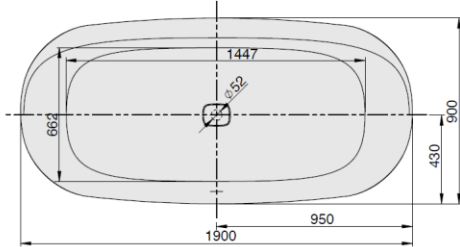

iSENSI

1900 x 900

Ovalwanne

Baignoire ovale

Ovale bad

DE

Freistehende Badewanne aus Acryl mit fester Schürze (Monolith) inkl. vormontiertem Untergestell u. Überlaufgarnitur (optional wählbar, siehe Tabelle), Anschluss Schlauch zur Verbindung an HT-Hausanschluss im Lieferumfang enthalten.

MODELL Modèle Mode	ART. NR. N° D'article Artikelnummer	LÄNGE/BREITE Longueur Et Largeur Lengte En Breedte (mm)	HÖHE/TIEFE Hauteur/profondeur Hoogte/diepte (mm)	INST. HÖHE Hauteur de montage Installatiehoogte (mm)	NUTZINHALT Contenu utile Nuttige inhoud
D	3822*	1900 x 900	450	600	259 l
D	3852**	1900 x 900	450	600	235 l
D	3894***	1900 x 900	450	600	235 l