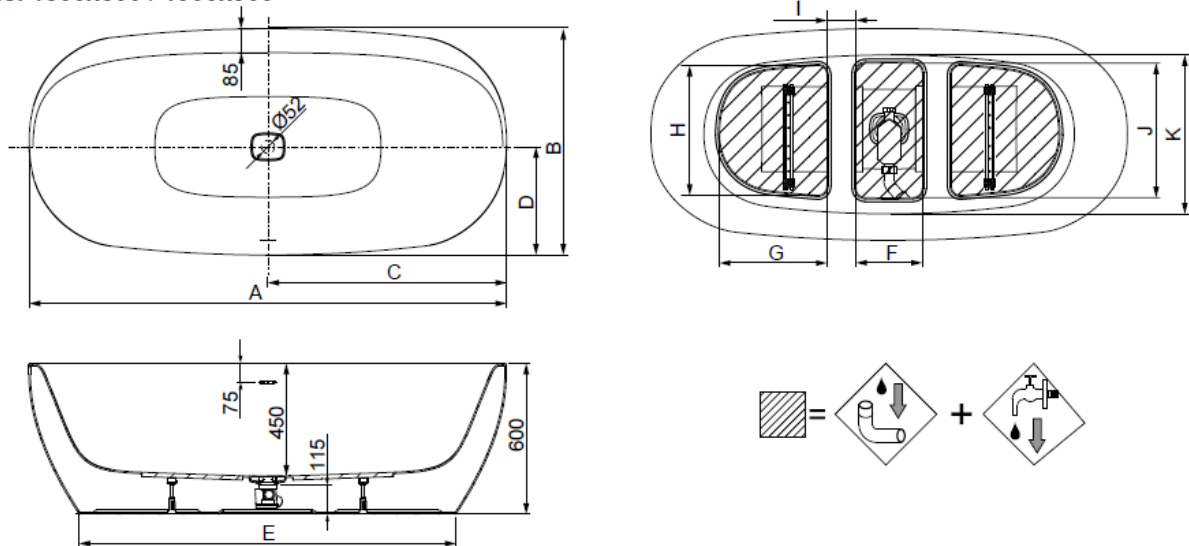

iSensi 1800x800 / 1900x900

	A	B	C	D	E	F	G	H	I	J	K
iSensi 1800 x 800	1800	800	900	400	1400	250	405	490	110	507	600
iSensi 1900 x 900	1900	900	950	430	1500	350	405	582	110	605	700

SONDERZUBEHÖR BADEWANNEN

NACKENKISSEN

Coussin appui-nuque
Nekkussen
Neckrests

ART. NR.
N° D'article
Artikelnummer
Article no.

Selbstklebendes Gel-Nackenkissen passend für nahezu alle Hoesch Bade- und Whirlwannen.

Farbe: Schwarz. Material: Gel.

/ Appui-tête en gel adhésif. Coussin appui-nuque assorti à presque toutes les baignoires et baignoires balnéo HOESCH

Couleur: noir. Matériau: Gel.

/ Zelfklevend gel nekkussen passend voor bijna alle HOESCH baden en whirlbaden.

Kleur: zwart. Materiaal: Gel.

/ Self-adhesive gel neckrest suitable for almost every HOESCH bath and whirltub.

Colour: Black. Material: Gel

69694

Nackenkissen aus wasserbeständigem Teakholz mit PU Auflage für den geraden Wannenrand.

/ Coussin appui-nuque produit de bois teck résistant à l'eau, recouvert de mousse de polyuréthane

pour les baigns à bords droits

/ Nekkussen van waterbestendig teakhout met PU bekleding voor de rechte badrand.

/ Neckrest made of water-resistant teak wood with a PU pad.

89216

Lichtsysteme

Eclairage
Verlichtingssystemen
Lighting system

ART. NR.
N° D'article
Artikelnummer
Article no.

Nur für Badewannen ohne Whirl-/Airsystem erhältlich

LED Unterwasserscheinwerfer, verchromt mit Bedienknopf für Wannenrand inkl.

Ansteuerungselektronik mit automatischem Farblichtwechsler Farben: Weiß, Rot, Orange, Gelb, Grün, Blau, Indigo, Violett (werkseitig eingebaut)

2 LED Scheinwerfer
4 LED Scheinwerfer

Disponible seulement pour les baignoires sans équipement balnéo Whirl/Air
Projecteur immergé LED, chromé avec touche de commande pour le rebord de la baignoire
Système de commande automatique avec inverseur de couleur inclus
Couleurs : blanc, rouge, orange, jaune, vert, bleu, indigo, violet (monte al'usine)

Projecteur 2 LED
Projecteur 4 LED

Alleen verkrijgbaar voor baden zonder whirl-/airsysteem

Verchromde led-onderwaterschijnwerper met bedieningsknop in de badrand Incl. aansturelektronica met automatische kleurenwisselaar
Kleuren: wit, rood, oranje, geel, groen, blauw, indigo, paars (in de fabriek ingebouwd)

2 ledschijnwerpers
4 ledschijnwerpers

Available for bathtubs without whirl / air system only

LED underwater spotlights, chrome plated with an operating button for bathtub rim Including control with integrated colour light changer.
Colours: white, red, orange, yellow, green, blue, indigo, violet (factory installed)

2 LED spotlights
4 LED spotlights

690913
690914