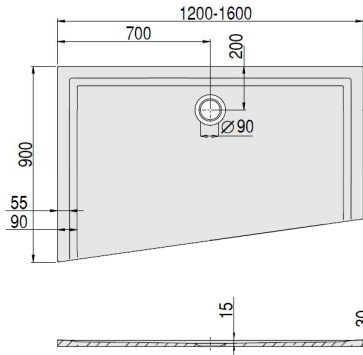

MUNA

Linke Ausführung
Version gauche
Linkse uitvoering

DE

Duschwanne aus Mineralguss Solique
Ablauf: Ø 90 mm

FR

Receveur de douche en fonte minerale Solique
Bonde: Ø 90 mm

NL

Douchebak van gegoten mineraalsteen Solique
Afvoer: Ø 90 mm

VARIANTE	ARTIKEL-NR.	LÄNGE UND BREITE	HÖHE/TIEFE	INSTALLATIONSHÖHE
Variante	N° D'article	Longueur Et Largeur	Hauteur/profondeur	Hauteur de montage
Variant	Artikelnummer	Lengte En Breedte	Hoogte/diepte	Installatiehoogte
		(mm) A x B	(mm)	(mm)
A	4227xA*	1200 x 900	30	112-140
A	4229xA**	1300 x 900	30	112-140
A	4231xA**	1400 x 900	30	112-140
A	4233xA**	1500 x 900	30	112-140
A	4235xA**	1600 x 900	30	112-140