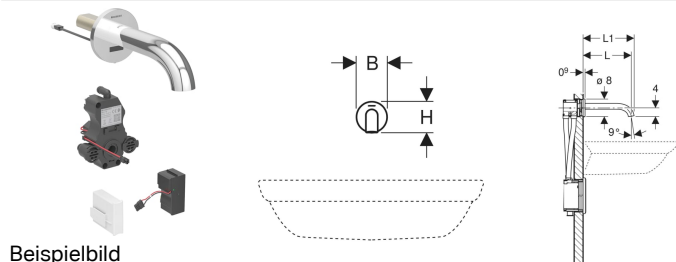

## Geberit Piave Waschtischarmatur Wandmontage, Netzbetrieb, für UP-Funktionsbox

Beispielbild

### Verwendungszwecke

- Zur Entnahme von Leitungswasser
- Für öffentliche und halböffentliche Bereiche
- Zum Einbau in Geberit Montageelemente für Waschtisch, elektronische Wandarmatur mit UP-Funktionsbox
- Zum Anschließen von Kalt- und Warmwasser (nur bei Modell mit Mischer oder Thermostatmischer)
- Zum Anschließen von Kalt- oder Mischwasser (nur bei Modell ohne Mischer)
- Für den Einsatz mit Edelstahlbecken
- Modell mit Mischer oder Thermostatmischer nicht geeignet für Durchlauferhitzer, siehe Technisches Datenblatt "Waschtischarmaturen mit Durchlauferhitzern"
- Für Beplankungsdicken 10–50 mm

- Netzteil
- Schlüssel für Strahlregler
- Befestigungsmaterial

- Abdeckplatte für UP-Funktionsbox

Art.-Nr.	Farbe / Oberfläche	Mischer	L	L1	B	H	VE1
116.262.SN.1	Optik Edelstahl / gebürstet, easy-to-clean-beschichtet	mit Mischer	17 cm	18.3 cm	8 cm	8 cm	1 St.