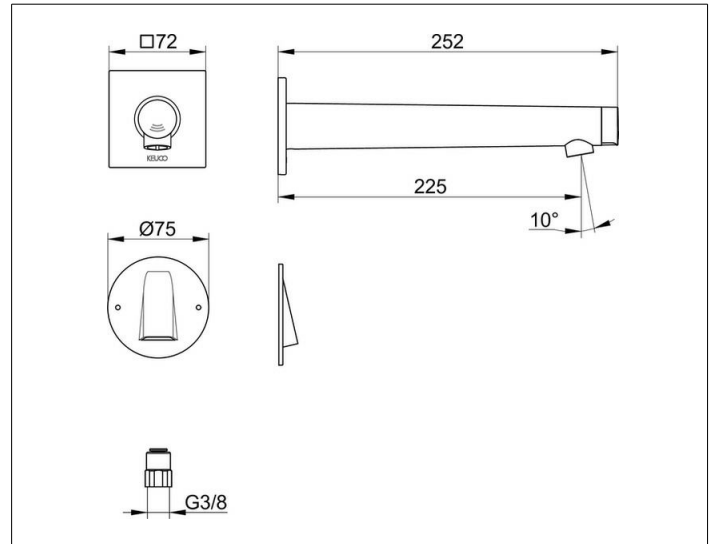

**IXMO**  
**59517371142 Elektronik-Waschtischmischer**

**PRODUKT**

**ZEICHNUNG**

**OBERFLÄCHE**

schwarz matt

**ABMESSUNG**

AquaVip, Ausladung 225 mm