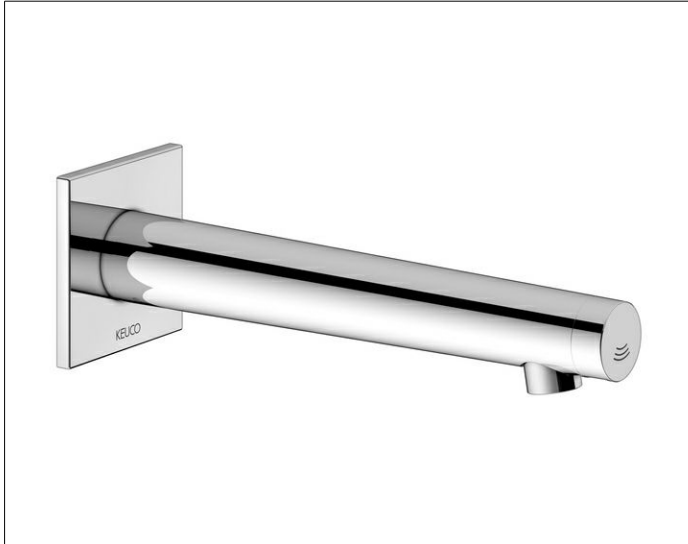

**IXMO**  
**59517371142 Elektronik-Waschtischmischer**

**PRODUKT**

**ZEICHNUNG**

**OBERFLÄCHE**

schwarz matt

**ABMESSUNG**

AquaVip, Ausladung 225 mm