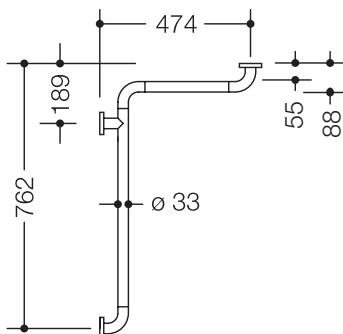

Abmessungen in mm

Farben

Polyamid, matt

Alternative Farben

Polyamid

Technische Änderungen vorbehalten, 14.08.2019

HEWI Heinrich Wilke GmbH
Postfach 1260
D-34442 Bad Arolsen

Telefon: +49 5691 82-0
Telefax: +49 5691 82-319

info@hewi.de
www.hewi.com