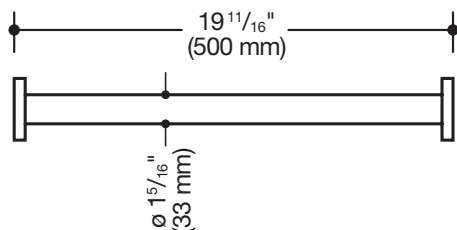

### Vorhangstange (USA) 801.34US410

- Stange mit Vorhangringen
- dient zur Befestigung eines Duschvorhangs
- mit Aluminiumkern
- Befestigung mit Rosetten an der Wand
- kann bauseits bis auf 7 9/10 inch (200 mm) gekürzt werden
- mit 6 Vorhangringen
- 19 11/16 inch (500 mm) lang, Stangendurchmesser 1 5/16 inch (33 mm) und Rosettendurchmesser 2 3/4 inch (70 mm)
- aus hochwertigem Polyamid in den HEWI Farben 99 (Reinweiß), 95 (Felsgrau), 92 (Anthrazitgrau), 90 (Tiefschwarz), 86 (Sand), 84 (Umbra) und 33 (Rubinrot)

### Abmessungen in mm