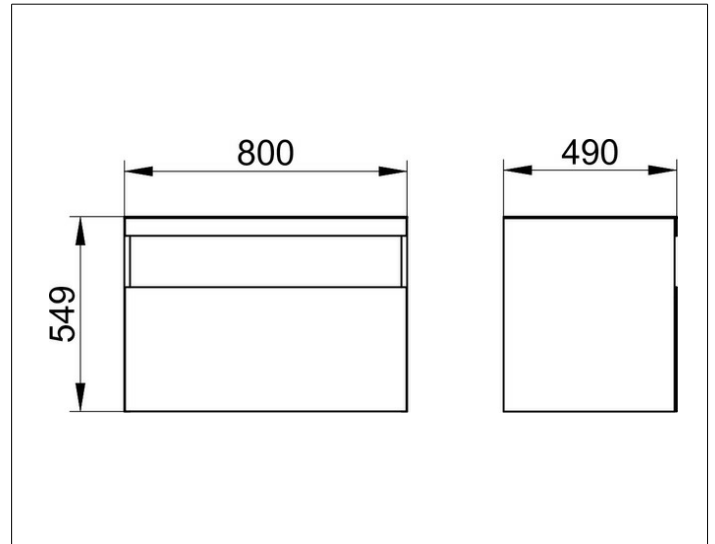

Stageline

32863300000 Waschtischunterbau

PRODUKT

ZEICHNUNG

PRODUKTBESCHREIBUNG

passend zum Keramik-Waschtisch Artikel-Nr. 32880,
1 Frontauszug mit Einzugsdämpfung,
inkl. Geruchverschluss aus Kunststoff 1 1/4 x 32

AUSSTATTUNG

- 1 Einlegematte

OBERFLÄCHE

weiß/weiß

ABMESSUNG

800 x 550 x 490 mm