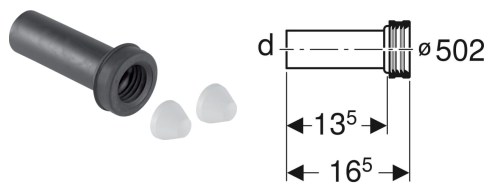

## Geberit Anschlussstutzen mit Manschette und Deckkappen

Beispielbild

### Verwendungszwecke

- Für Stutzen  $\varnothing$  50 mm
- Zum Anschließen an Urinale

### Lieferumfang

- Manschette aus EPDM
- 2 Deckkappen

Art.-Nr.	Farbe / Oberfläche	d, $\varnothing$	arc	VE1	VE2
152.608.46.1	mattverchromt	50 mm	0°	1 St.	5 St.