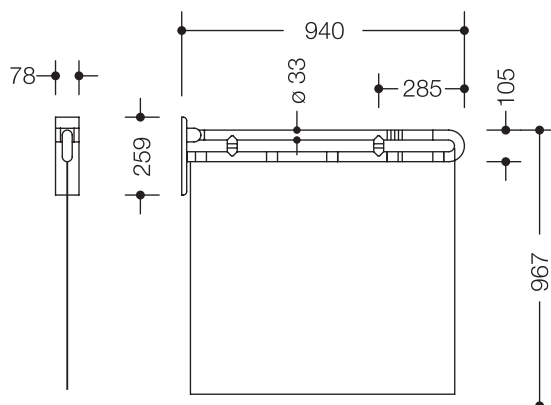

## Duschspritzschutz 801.52.10001

- zwei parallele, übereinander angeordnete, durch einen Verbindungsbogen zusammengefügte Stangen mit Duschvorhang
- dient im Duschbereich als Spritz- und Sichtschutz
- kann nach oben und gebremst nach unten geklappt werden
- vorderes Teilstück um 45° nach links und rechts schwenkbar, daher links und rechtsseitig verwendbar
- Montage an der Wand mit wandspezifischem HEWI Befestigungsmaterial
- Stangen 940 mm lang und 259 mm hoch, Stangendurchmesser 33 mm
- Duschvorhang 850 mm hoch und 880 mm breit oder auf Maß gefertigt, Gesamthöhe mit Vorhang 967 mm
- Stangen aus hochwertigem Polyamid mit durchgehendem, korrosionsgeschütztem Stahlkern und integrierter Wandplatte aus Stahl mit Abdeckung aus hochwertigem Polyamid
- lieferbar nach HEWI Farbtabelle
- Duschspritzschutzvorhang wird durch Laschen mit Klettverschlüssen an der unteren Stange befestigt
- Duschspritzschutzvorhang aus 100% Trevira CS, schwer entflammbar nach DIN 4102/B1
- an den Seiten gesäumt mit Edelstahlband im Rollsaum unten
- Dekor weiß/silber
- bei 40 °C waschbar und bei 60 °C desinfizierbar (thermische Desinfektion oder Trockendesinfektion empfohlen)
- duschdicht
- antistatisch
- Ausrüstung gegen Schimmelpilz und Stockflecken
- Duschspritzschutzvorhang mit antimikrobieller Ausrüstung auf Silberbasis

## Abmessungen in mm