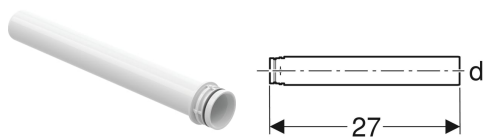

Geberit Anschlussstutzen mit O-Ring

Beispielbild

Technische Daten		Werkstoff	ASA	
Art.-Nr.	Farbe / Oberfläche	d, ø	VE1	
241.409.14.1	schwarz matt	40 mm	1 St.	Neu