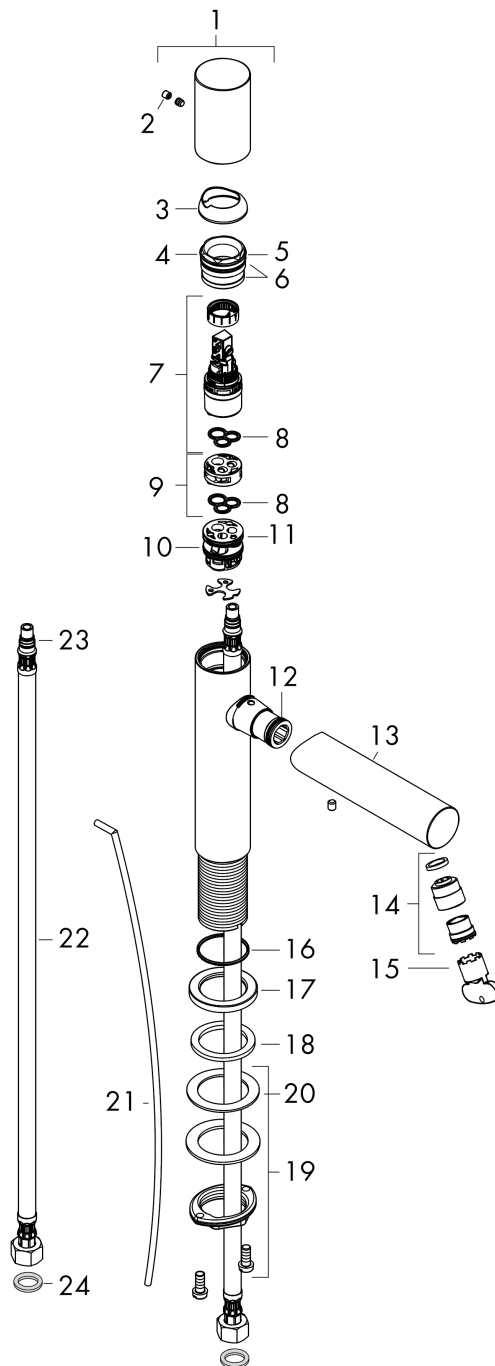

Technologie

Zertifikate / Nachhaltigkeit

Produktabbildung

Maßzeichnung

AXOR Uno
Einhebel-Waschtismischer 110 mit Zergriff und Zugstangen-Ablaufgarnitur
 Oberfläche: **Brushed Black Chrome** Artikelnummer: **45001340**

Durchflussdiagramm

AXOR Uno
Einhebel-Waschtischmischer 110 mit Zerogriff und Zugstangen-Ablaufgarnitur
 Oberfläche: **Brushed Black Chrome** Artikelnummer: **45001340**

Explosionszeichnung

Baujahr: >07/17

AXOR Uno
Einhebel-Waschtischmischer 110 mit Zerogriff und Zugstangen-Ablaufgarnitur
 Oberfläche: **Brushed Black Chrome** Artikelnummer: **45001340**

Ersatzteilliste

Baujahr: >07/17

Pos.		Artikelnummer	PG	VE
1	Griff	92887340	66	1
2	Griffstopfen	95181000	1	1
3	Kappe	93116340	57	1
4	Mutter	92689000	7	1
5	O-Ring 27x1,5	92527000	4	1
6	O-Ring 25x1,5	98146000	1	1
7	Kartusche kpl.	97685000	11	1
8	Dichtung	98865000	8	1
9	Adapter für Kartusche	92628000	6	1
10	Adapter für Kartusche	98866000	8	1
11	O-Ring 23x2	98398000	1	1
12	O-Ring 16x2	98133000	1	1
13	Auslauf kpl.	92893340	64	1
14	Strahlregler laminar M18x1 (5 l/min)	92896340	60	1
15	Montageschlüssel	98987000	3	1
16	O-Ring 30x1,5	98433000	1	1
17	Rosette Ø 46 mm	95268340	57	1
18	Flachdichtung	98749000	2	1
19	Schaftbefestigung kpl. (Ø 32)	13961000	7	1
20	Gleitring	97548000	1	1
21	Zugstange	97158340	57	1
22	Anschlussschlauch 600 mm M8x0,75 G3/8	96556000	7	1
23	O-Ring 7x1,5	98422000	1	1
24	Dichtungsset	95581000	2	1
a	Ablaufventil	94139340	64	1
b	Schaftverlängerung 35 mm	13898000	12	1