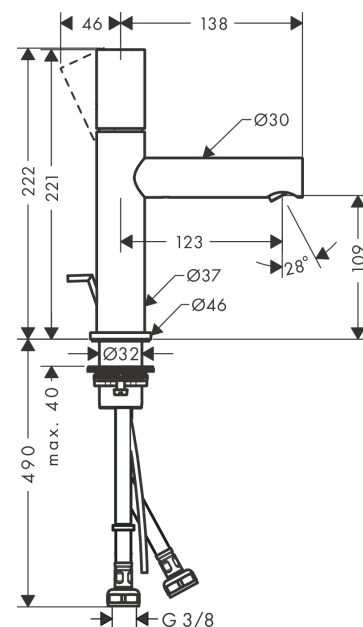

Technologie

Zertifikate / Nachhaltigkeit

Produktabbildung

Maßzeichnung

AXOR Uno
Einhebel-Waschtismischer 110 mit Zergriff und Zugstangen-Ablaufgarnitur
 Oberfläche: **Brushed Black Chrome** Artikelnummer: **45001340**

Durchflussdiagramm

AXOR Uno
Einhebel-Waschtischmischer 110 mit Zerogriff und Zugstangen-Ablaufgarnitur
 Oberfläche: **Brushed Black Chrome** Artikelnummer: **45001340**

Explosionszeichnung

Baujahr: >07/17

AXOR Uno
Einhebel-Waschtischmischer 110 mit Zerogriff und Zugstangen-Ablaufgarnitur
 Oberfläche: **Brushed Black Chrome** Artikelnummer: **45001340**

Ersatzteilliste

Baujahr: >07/17

Pos.		Artikelnummer	PG	VE
1	Griff	92887340	66	1
2	Griffstopfen	95181000	1	1
3	Kappe	93116340	57	1
4	Mutter	92689000	7	1
5	O-Ring 27x1,5	92527000	4	1
6	O-Ring 25x1,5	98146000	1	1
7	Kartusche kpl.	97685000	11	1
8	Dichtung	98865000	8	1
9	Adapter für Kartusche	92628000	6	1
10	Adapter für Kartusche	98866000	8	1
11	O-Ring 23x2	98398000	1	1
12	O-Ring 16x2	98133000	1	1
13	Auslauf kpl.	92893340	64	1
14	Strahlregler laminar M18x1 (5 l/min)	92896340	60	1
15	Montageschlüssel	98987000	3	1
16	O-Ring 30x1,5	98433000	1	1
17	Rosette Ø 46 mm	95268340	57	1
18	Flachdichtung	98749000	2	1
19	Schaftbefestigung kpl. (Ø 32)	13961000	7	1
20	Gleitring	97548000	1	1
21	Zugstange	97158340	57	1
22	Anschlussschlauch 600 mm M8x0,75 G3/8	96556000	7	1
23	O-Ring 7x1,5	98422000	1	1
24	Dichtungsset	95581000	2	1
a	Ablaufventil	94139340	64	1
b	Schaftverlängerung 35 mm	13898000	12	1