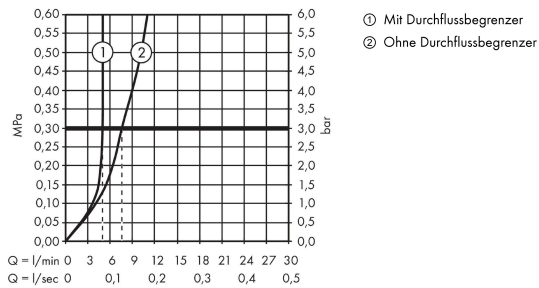

AXOR Uno
Einhebel-Waschtismischer 110 mit Zergriff und Zugstangen-Ablaufgarnitur
Oberfläche: **Brushed Black Chrome** Artikelnummer: **45001340**

Durchflussdiagramm