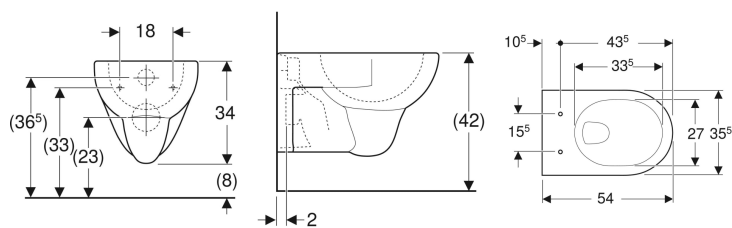

## Geberit Renova Wand-WC Tiefspüler

Beispielbild

### Eigenschaften

- Tiefspül-WC
- Wandhängend

- Bodenfreiheit 8 cm
- Abgang horizontal
- Mit Spülrand
- Typ 1, Vollmenge 6 / 5 l, nach EN 997
- Spült mit 4,5 l

### Zusätzlich zu bestellen

- WC-Sitz

| Art.-Nr.  | Farbe / Oberfläche | B       | H     | T     | VE1   |
|-----------|--------------------|---------|-------|-------|-------|
| 203040600 | weiß / KeraTect    | 35.5 cm | 34 cm | 54 cm | 1 St. |