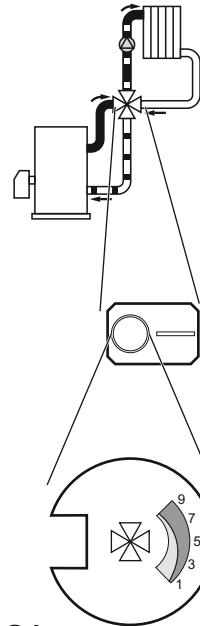

2

SCHADHAFTE ANSCHLUSSLEITUNG DARF NUR VOM HERSTELLER ERSETZT WERDEN!

DAMAGED CABLE TO BE REPLACED BY MANUFACTURER, ONLY!

REPLACEMENT DU CABLE DEFECTUEUX PAR LE FABRICANT UNIQUEMENT!

LA DITTA PRODUTTRICE É L'UNICA AUTORIZZATA A SOSTITUIRE IL TUBO DI ALLACCIAMENTO DIFETTOSO!

3a

S1

3b

S2

3c

S1

3d

S2

4

max. 3 (1) A