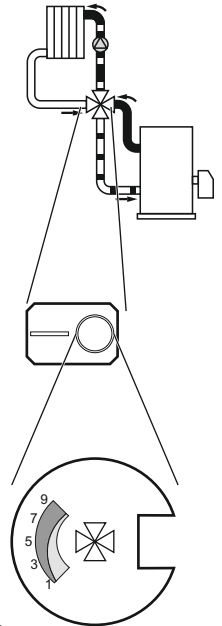

2

SCHADHAFTE ANSCHLUSSLEITUNG DARF NUR VOM HERSTELLER ERSETZT WERDEN!

DAMAGED CABLE TO BE REPLACED BY MANUFACTURER, ONLY!

REPLACEMENT DU CABLE DEFECTUEUX PAR LE FABRICANT UNIQUEMENT!

LA DITTA PRODUTTRICE É L'UNICA AUTORIZZATA A SOSTITUIRE IL TUBO DI ALLACCIAMENTO DIFETTOSO!

3a

S1

3b

S2

3c

S1

3d

S2

4

max. 3 (1) A