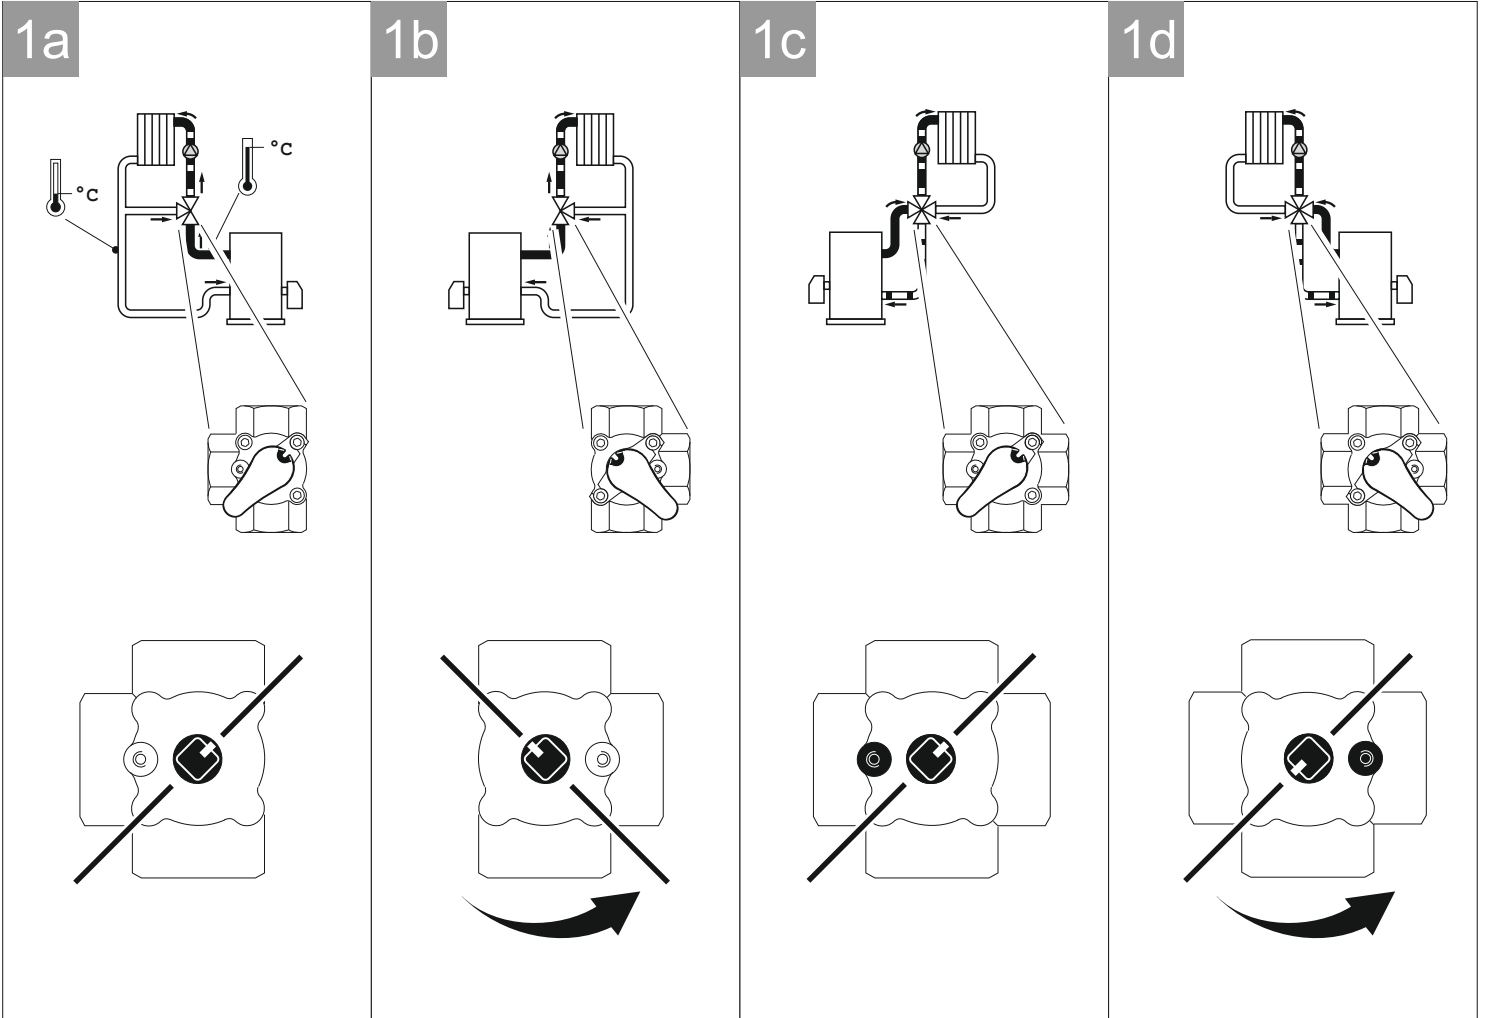

# resideo CENTRA M6063

2

SCHADHAFTE ANSCHLUSSLEITUNG DARF NUR VOM HERSTELLER ERSETZT WERDEN!

DAMAGED CABLE TO BE REPLACED BY MANUFACTURER, ONLY!

REPLACEMENT DU CABLE DEFECTUEUX PAR LE FABRICANT UNIQUEMENT!

LA DITTA PRODUTTRICE É L'UNICA AUTORIZZATA A SOSTITUIRE IL TUBO DI ALLACCIAMENTO DIFETTOSO!

3a

S1

3b

S2

3c

S1

3d