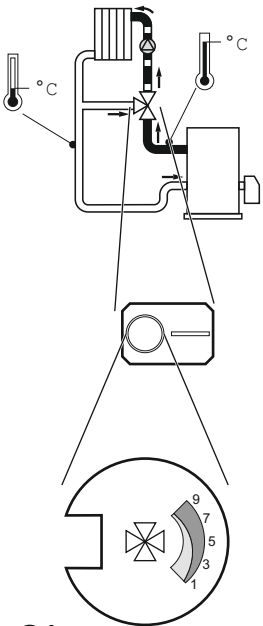

SCHADHAFTE ANSCHLUSSLEITUNG DARF NUR VOM HERSTELLER ERSETZT WERDEN!

DAMAGED CABLE TO BE REPLACED BY MANUFACTURER, ONLY!

REPLACEMENT DU CABLE DEFECTUEUX PAR LE FABRICANT UNIQUEMENT!

LA DITTA PRODUTTRICE É L'UNICA AUTORIZZATA A SOSTITUIRE IL TUBO DI ALLACCIAMENTO DIFETTOSO!

3a