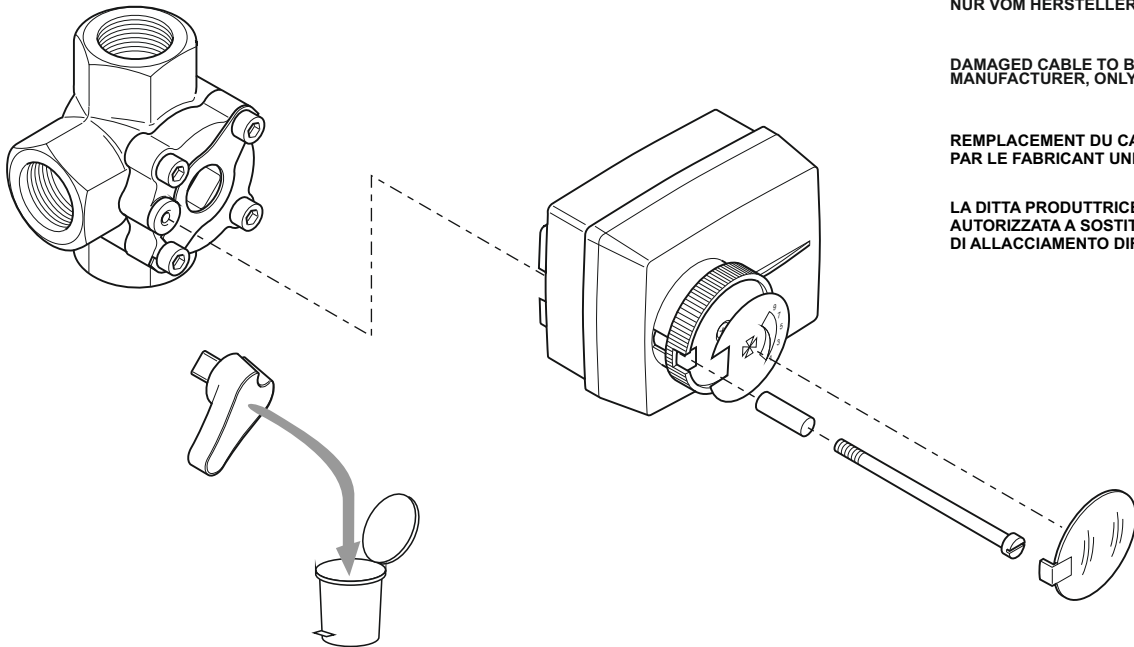

2

SCHADHAFTE ANSCHLUSSLEITUNG DARF NUR VOM HERSTELLER ERSETZT WERDEN!

DAMAGED CABLE TO BE REPLACED BY MANUFACTURER, ONLY!

REPLACEMENT DU CABLE DEFECTUEUX PAR LE FABRICANT UNIQUEMENT!

LA DITTA PRODUTTRICE É L'UNICA AUTORIZZATA A SOSTITUIRE IL TUBO DI ALLACCIAMENTO DIFETTOSO!

3a

S1

3b

S2

3c

S1

3d

S2

4

max. 3 (1) A