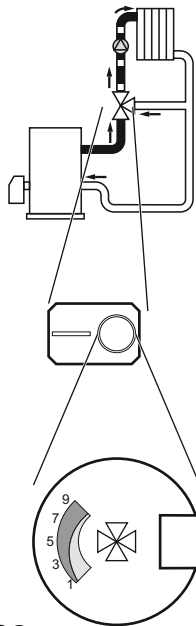

2

SCHADHAFTE ANSCHLUSSLEITUNG DARF NUR VOM HERSTELLER ERSETZT WERDEN!

DAMAGED CABLE TO BE REPLACED BY MANUFACTURER, ONLY!

REPLACEMENT DU CABLE DEFECTUEUX PAR LE FABRICANT UNIQUEMENT!

LA DITTA PRODUTTRICE É L'UNICA AUTORIZZATA A SOSTITUIRE IL TUBO DI ALLACCIAMENTO DIFETTOSO!

3a

S1

3b

S2

3c

S1

3d

S2

4

max. 3 (1) A