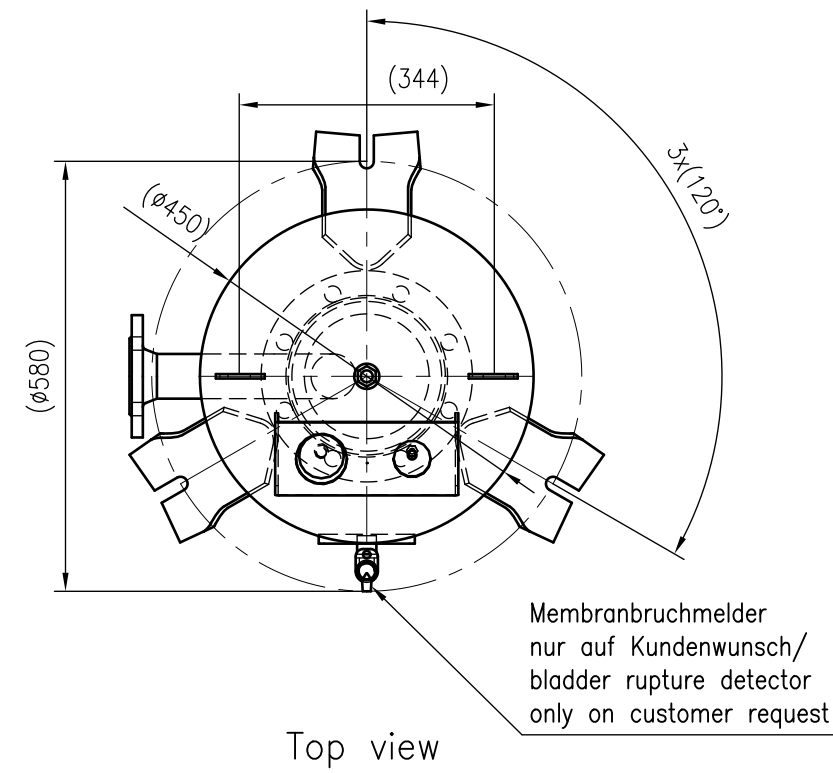

Side view

Front view

Isometric view

Top view

Unterliegt nicht dem Änderungsdienst/ Not subject to change management	Maßstab/ Scale: 1:10	Format/ Size: A2
Revision 29.04.2016	Reflex DE 180 25bar – 7313500	