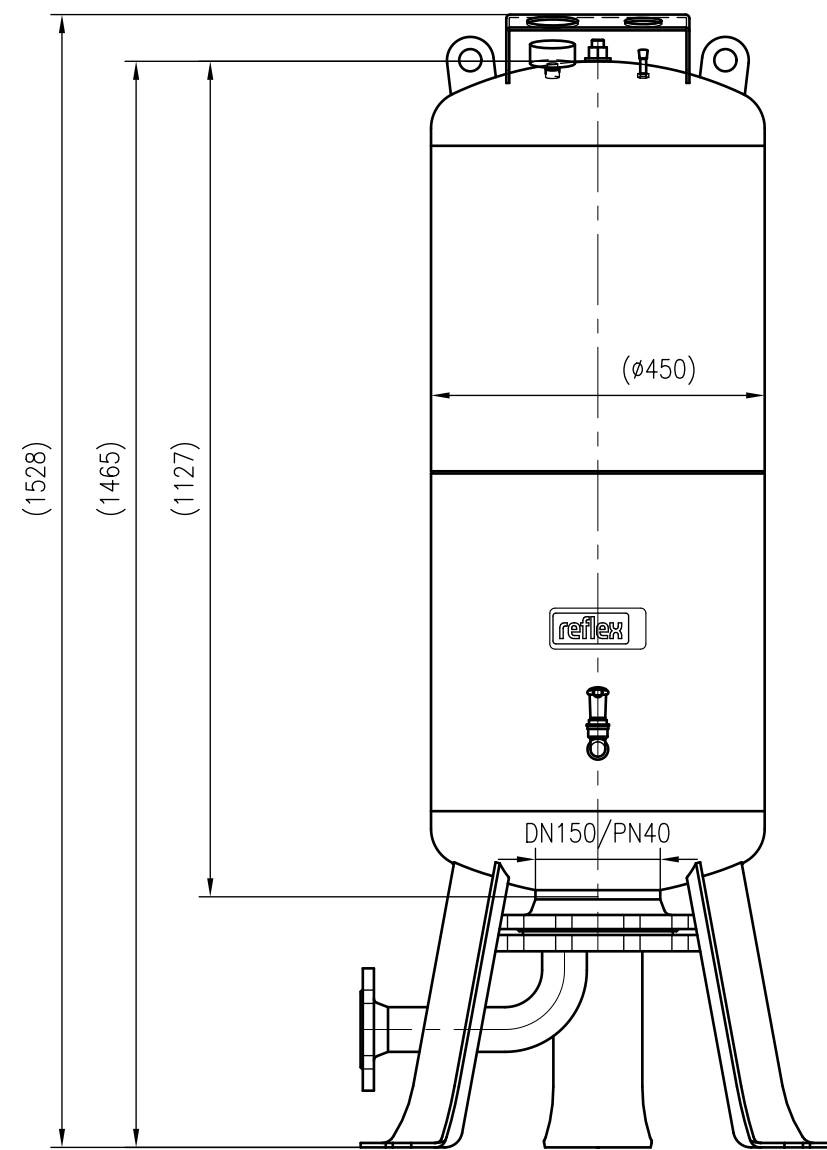

Side view

Front view

Isometric view

Top view

Unterliegt nicht dem Änderungsdienst/ Not subject to change management	Maßstab/ Scale: 1:10	Format/ Size: A2
Revision 29.04.2016	Reflex DE 180 25bar – 7313500	