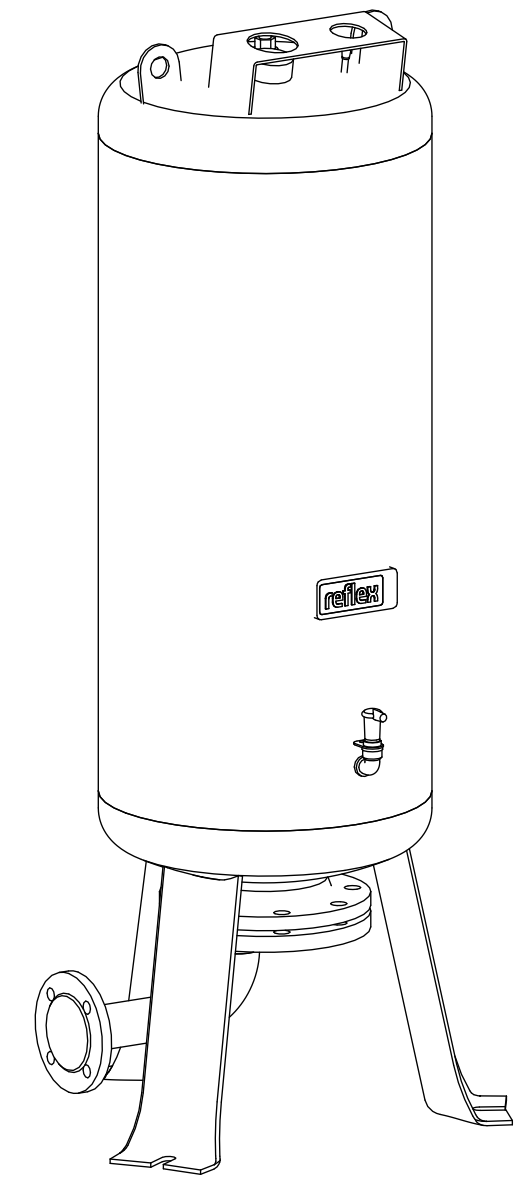

Side view

Front view

Isometric view

Top view

Unterliegt nicht dem Änderungsdienst/ Not subject to change management	Maßstab/ Scale: 1:10	Format/ Size: A2
Revision 29.04.2016	Reflex DE 180 25bar – 7313500	