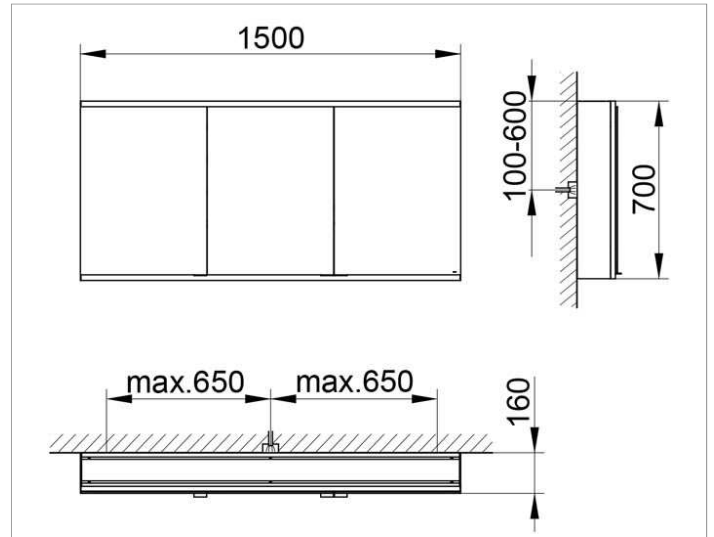

Royal Modular 2.0
800301150100000 Spiegelschrank

PRODUKT

ZEICHNUNG

OBERFLÄCHE

silber-eloxiert

ABMESSUNG

1500 x 700 x 160 mm