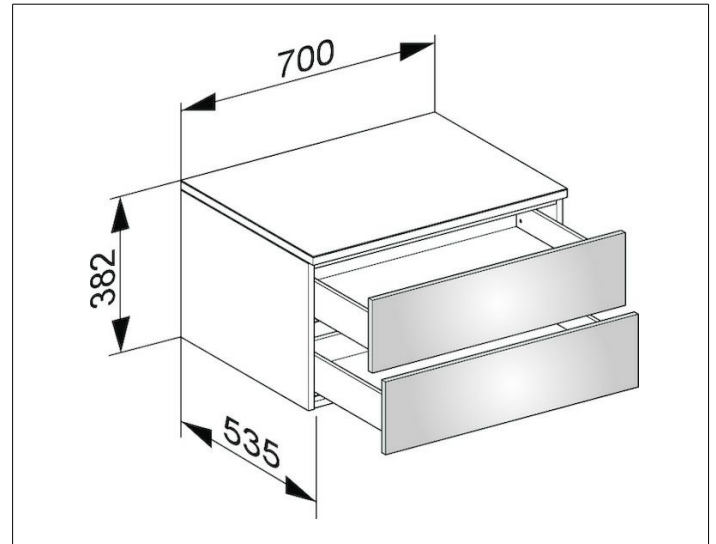

Edition 400

31742390000 Sideboard

PRODUKT

ZEICHNUNG

OBERFLÄCHE

anthrazit/anthrazit

ABMESSUNG

700 x 382 x 535 mm