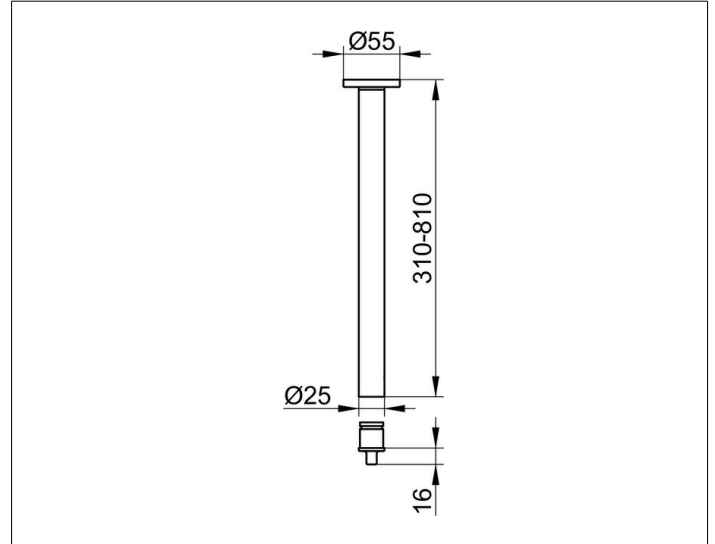

Plan

14941070700 Deckenabhängung (Set)

PRODUKT

ZEICHNUNG

PRODUKTBESCHREIBUNG

komplett, bestehend aus:
 1 x Wandbefestigung
 1 x Brausevorhangstange
 1 x Verbindungsstück

OBERFLÄCHE

Edelstahl/schwarzgrau (RAL 7021)

ABMESSUNG

700 mm

AUSSCHREIBUNGSTEXT

KEUCO PLAN Deckenabhängung (Set) 14941070700
 Edelstahl/schwarzgrau (RAL 7021)
 Durchmesser 25 mm
 komplett bestehend aus:
 1 x Wandbefestigung
 1 x Brausevorhangstange 700 mm
 1 x Verbindungsstück