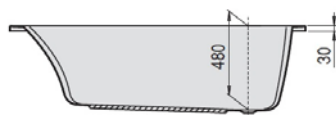

## LARGO

1700 x 750

VARIANTE	ARTIKEL-NR.	LÄNGE UND BREITE	HÖHE/TIEFE	INSTALLATIONSHÖHE	NUTZINHALT	ZUBEHÖR
Variante	N° D'article	Longueur Et Largeur	Hauteur/profondeur	Hauteur de montage	Contenu utile	Accessoires
Variant	Artikelnummer	Lengthe En Breedte	Hoogte/diepte	Installatiehoogte	Nuttige inhoud	Toebehoren
		(mm)	(mm)	(mm)		
A	3707	1700 x 750	480	625-665	180 l	① ② ⑧ ⑫ ⑬ ⑰