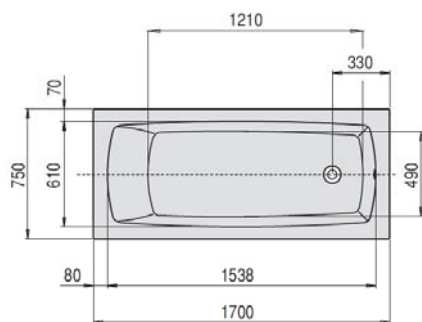

## LARGO

1700 x 750

VARIANTE	ARTIKEL-NR.	LÄNGE UND BREITE	HÖHE/TIEFE	INSTALLATIONSHÖHE	NUTZINHALT	ZUBEHÖR
Variante	N° D'article	Longueur Et Largeur	Hauteur/profondeur	Hauteur de montage	Contenu utile	Accessoires
Variant	Artikelnummer	Lengthe En Breedte	Hoogte/diepte	Installatiehoogte	Nuttige inhoud	Toebehoren
		(mm)	(mm)	(mm)		
A	3707	1700 x 750	480	625-665	180 l	① ② ⑧ ⑫ ⑬ ⑰