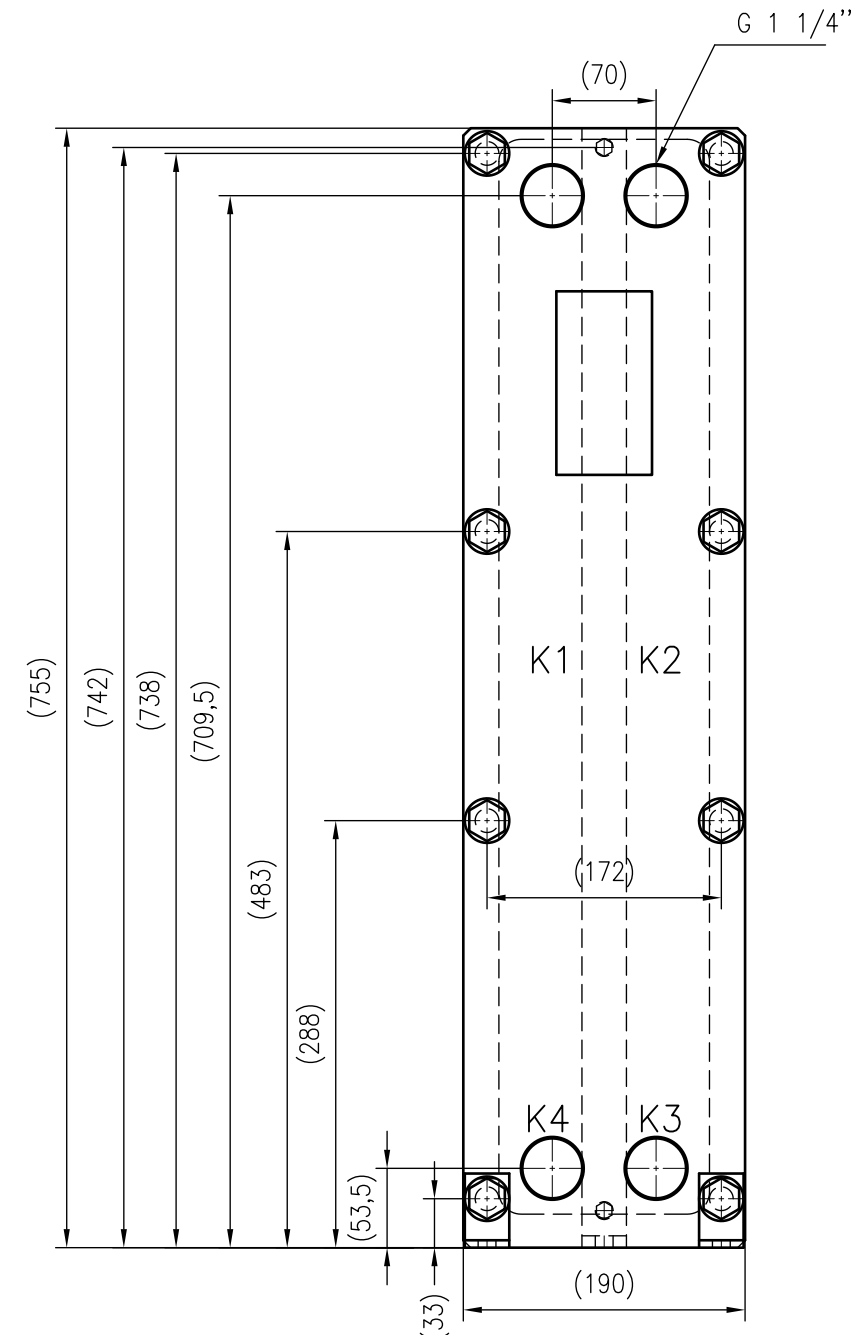

Side view

Front view

Isometric view

Top view

Unterliegt nicht dem Änderungsdienst/ Not subject to change management	Maßstab/ Scale: 1:5	Format/ Size: A2
Revision 14.01.2020	Longtherm RHG-08-70 - 8027800	