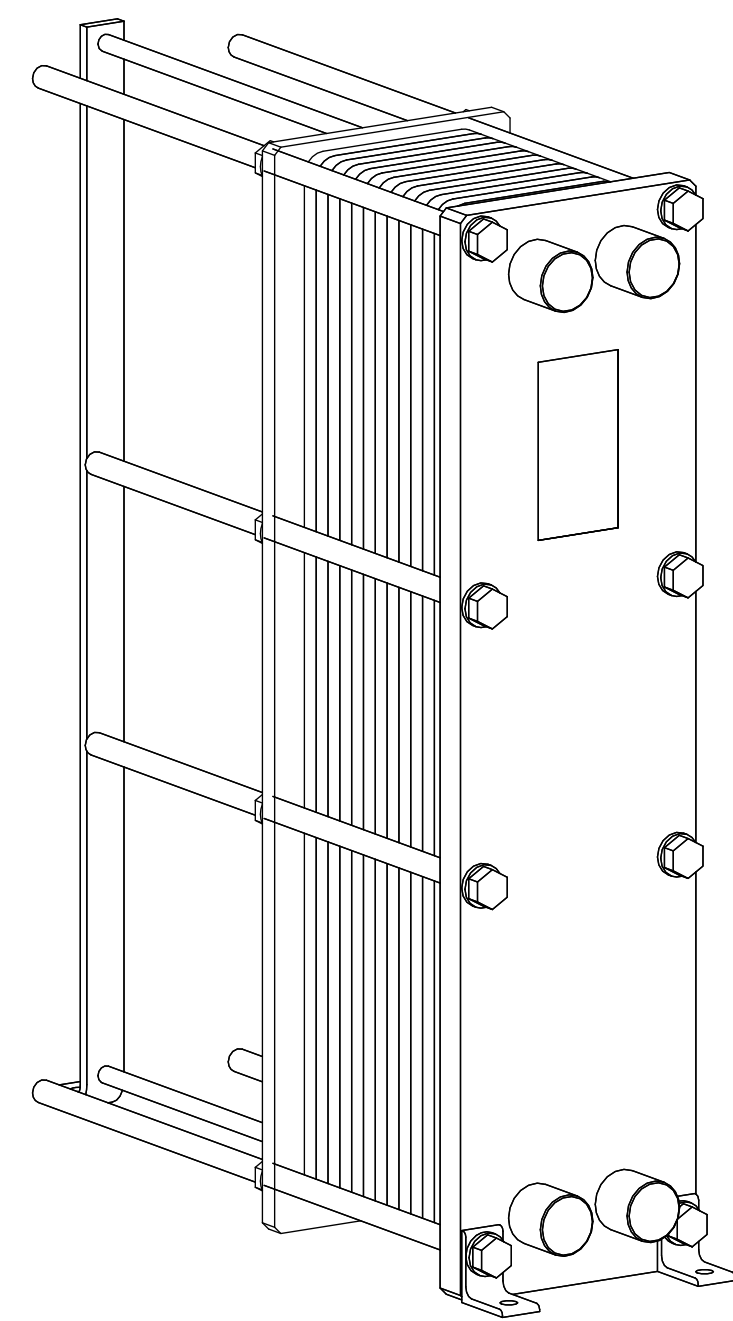

Side view

Front view

Isometric view

Top view

Unterliegt nicht dem Änderungsdienst/ Not subject to change management	Maßstab/ Scale: 1:5	Format/ Size: A2
Revision 14.01.2020	Longtherm RHG-08-70 - 8027800	