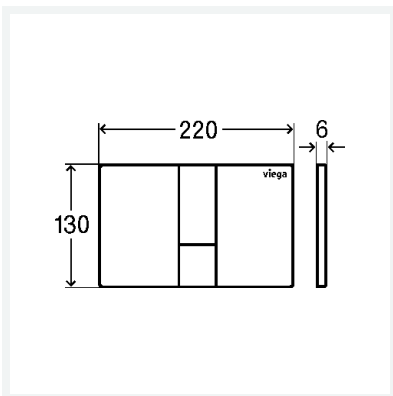

**WC-Ausstellungsplatte für Prevista  
Visign for Style 24**

- für Fachausstellung
- funktionslos

**Ausstattung**

Befestigungsmaterial

**Modell 8614.19**

**Artikel 774 028**

## Eigenschaften

Abdeckplatte	Kunststoff edelstahlfarben gebürstet
Druckstück	Kunststoff edelstahlfarben gebürstet
Gewicht	188 g
Volumen	2072 cm <sup>3</sup>