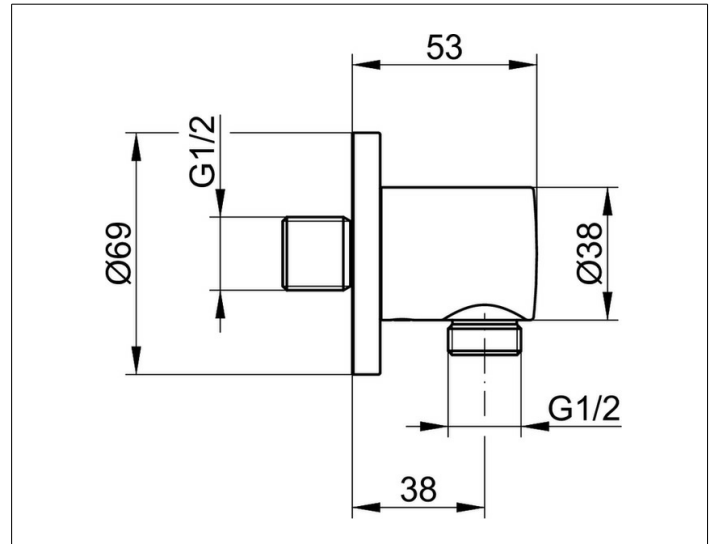

Edition 400

5494703000 Schlauchanschluss DN 15

PRODUKT

ZEICHNUNG

PRODUKTBESCHREIBUNG

Eigensicher gegen Rückfließen nach DIN EN 1717,
passend für alle UP-Armaturen

OBERFLÄCHE

Bronze gebürstet

AUSSCHREIBUNGSTEXT

KEUCO Schlauchanschluss DN 15 54947030000
Schlauchanschluss mit hochwertiger PVD-Beschichtung
Bronze gebürstet, DN 15, in ästhetischem,
funktionalem Design, passend für alle Unterputz-Armaturen
Eigensicher gegen Rückfließen
Rosettenkappe, Durchmesser 70 mm,
Grundkörperdurchmesser 38 mm, Ausladung 53 mm
Wasseranschluss G 1/2 Zoll