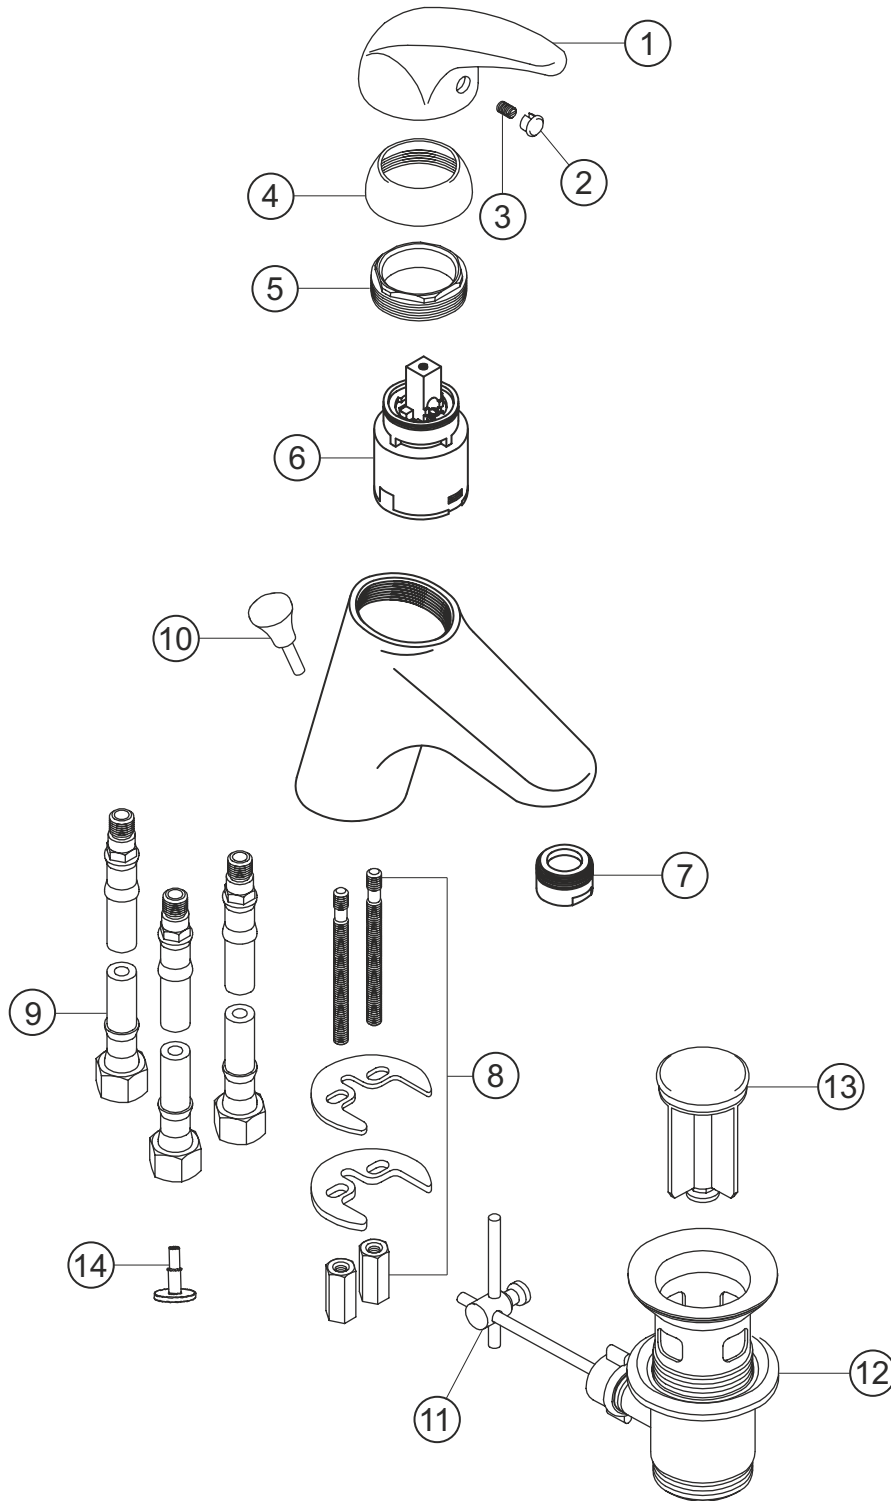

LARGO

Waschtisch-Einlochbatterie

chrom

52.143100.2.01

herzbach

LARGO**Waschtisch-Einlochbatterie**

chrom

52.143100.2.01**Ersatzteilliste**

Pos.	Beschreibung	Art.-Nr.	Preisgruppe	VE
1	Griffhebel	80.432400.1.01	7	1
2	Griffstopfen	80.136800.1.09	1	1
3	Inbussschraube	80.138122.1.09	1	1
4	Glockenkappe	80.075500.1.01	2	1
5	Konerring	80.500000.1.09	2	1
6	Kartusche	80.380700.1.09	7	1
7	Perlator	80.055800.1.01	2	1
8	Befestigung	80.209400.1.09	3	1
9	Flexibler Anschlussschlauch	80.036500.2.09	6	1
10	Zugstange	80.104700.1.01	5	1
11	Ablaufgarnitur	80.031800.1.01	6	1
12	Gelenk	80.060200.1.01	2	1
13	Ablaufstopfen	80.200800.1.01	4	1
14	Drosselstück	80.284000.1.09	2	1