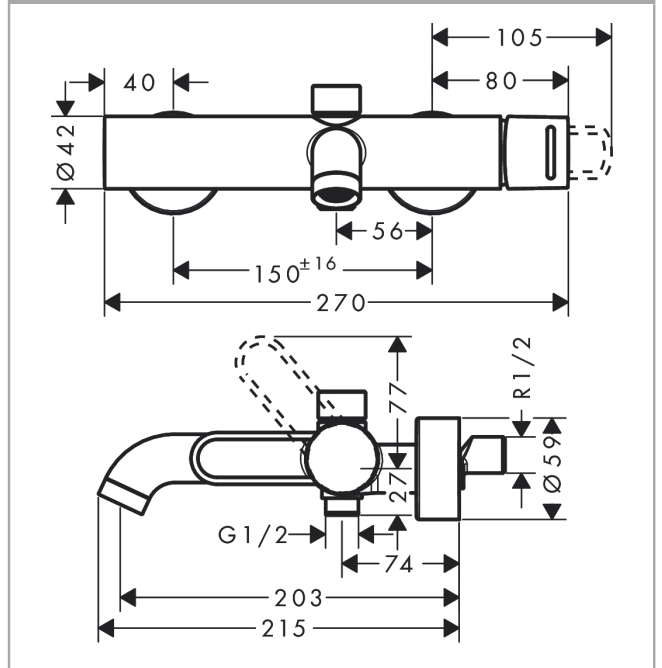

AXOR Uno

Einhebel-Wannenmischer Aufputz mit Bügelgriff

Oberfläche: **Brushed Black Chrome** Artikelnummer: **38421340**

Merkmale

- 2 Verbraucher
- Ausladung: 203 mm
- Stichmaß: 150 ± 16 mm
- Strahlart Armatur: Normalstrahl
- maximale Durchflussmenge bei 3 bar: 22 l/min
- Durchfluss für Wanneneinlauf bei 3 bar: 22 l/min
- Durchfluss für Handbrause bei 3 bar: 16 l/min
- Keramikmischsystem
- Temperaturbegrenzung einstellbar
- Umsteller mit automatischer Rückstellung
- Rückflussverhinderer
- mit Schalldämpfer
- für Durchlauferhitzer geeignet
- Anschlussgröße: DN15
- Anschlussart: S-Anschlüsse
- Wandmontage
- min. Betriebsdruck: 1 bar
- max. Betriebsdruck: 10 bar
- DVGW DW-6506CS0457

Technologie

Zertifikate / Nachhaltigkeit

AXOR Uno
Einhebel-Wannenmischer Aufputz mit Bügelgriff
 Oberfläche: **Brushed Black Chrome** Artikelnummer: **38421340**

Produktabbildung

Maßzeichnung

Durchflussdiagramm