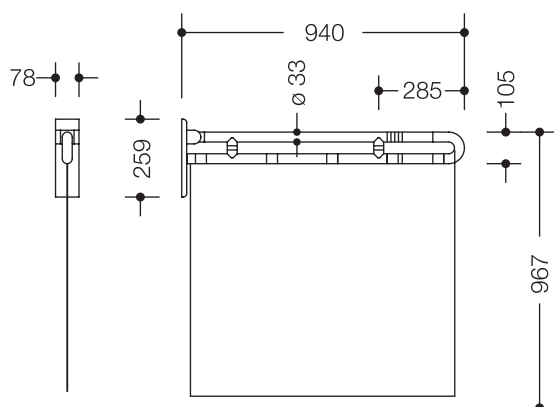

Abbildung ähnlich

### Duschspritzschutz 801.52.10030

- zwei parallele, übereinander angeordnete, durch einen Verbindungsbogen zusammengefügte Stangen mit Duschvorhang
- dient im Duschbereich als Spritz- und Sichtschutz
- kann nach oben und gebremst nach unten geklappt werden
- vorderes Teilstück um 45° nach links und rechts schwenkbar, daher links und rechtsseitig verwendbar
- Montage an der Wand mit wandspezifischem HEWI Befestigungsmaterial
- Stangen 940 mm lang und 259 mm hoch, Stangendurchmesser 33 mm
- Duschvorhang 850 mm hoch und 880 mm breit oder auf Maß gefertigt, Gesamthöhe mit Vorhang 967 mm
- Stangen aus hochglänzendem Polyamid mit durchgehendem, korrosionsgeschütztem Stahlkern und integrierter Wandplatte aus Stahl mit Abdeckung aus hochglänzendem Polyamid
- lieferbar nach HEWI Farbtabelle
- Duschspritzschutzvorhang wird durch Laschen mit Klettverschlüssen an der unteren Stange befestigt
- Duschspritzschutzvorhang aus 100% Trevira CS, schwer entflammbar nach DIN 4102/B1
- an den Seiten gesäumt mit Edelstahlband im Rollsaum unten
- Dekor uni weiß
- bei 40°C waschbar und bei 60°C desinfizierbar (thermische Desinfektion oder Trockendesinfektion empfohlen)
- duschdicht
- antistatisch
- Ausrüstung gegen Schimmelpilz und Stockflecken
- Duschspritzschutzvorhang mit antimikrobieller Ausrüstung auf Silberbasis

### Abmessungen in mm