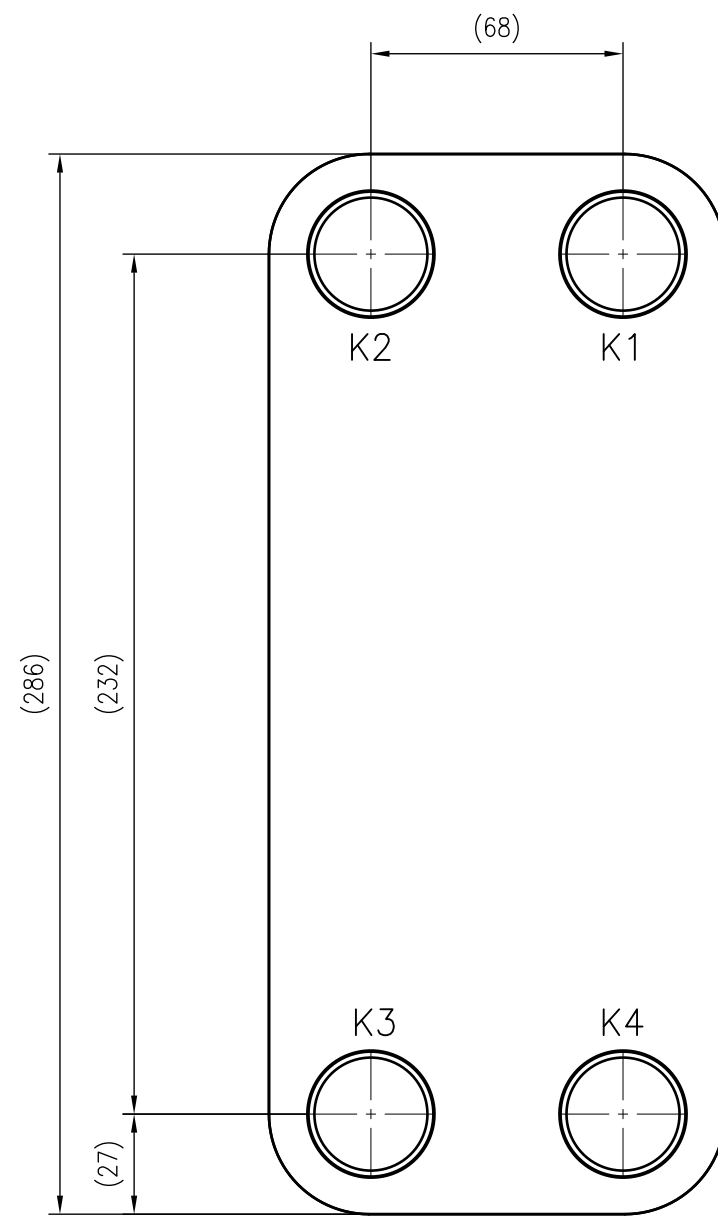

Side view

Front view

Isometric view

Top view

Unterliegt nicht dem Änderungsdienst/ Not subject to change management		Maßstab/ Scale: 1:2	Format/ Size: A2
Revision 05.09.2018	Longtherm RHB 31 80 – 8012400		