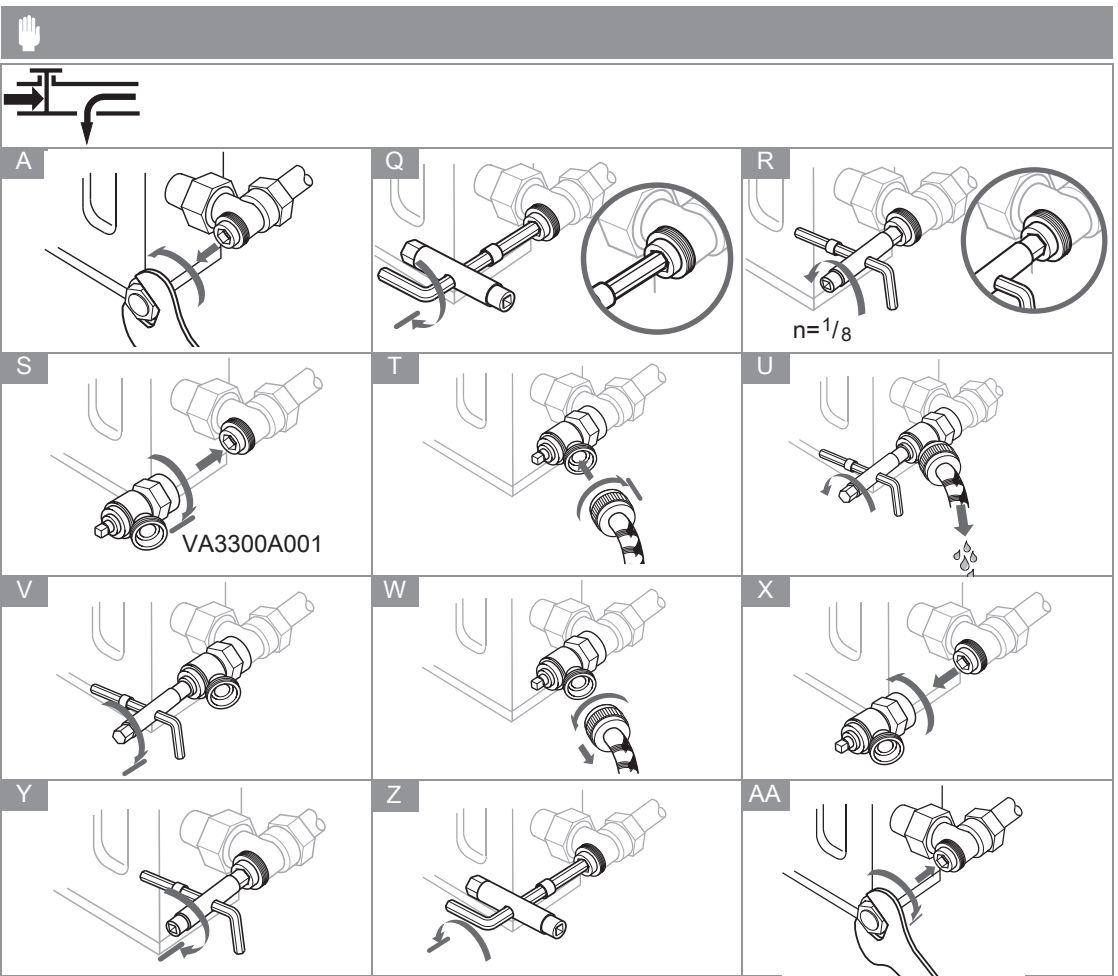

V2410 Verafix-MES-II

!

H₂O 2 - 130°C (36 - 266°F)
Max. 10bar (145psi)

Shopping Cart Icon

V2410E00.. (DN10, DN15, DN20)	V2410D00.. (DN10, DN15, DN20)

Wrench Icon

A 	B 	C
D 	E 	F

Pressure Gauge Icon

A 	G 	H
I 	J 	K

Tab. 1

Kv	DN 10		DN 15		DN 20	
	I	II	I	II	I	II
V2410E00..	0.2	1.0	0.2	1.0	0.2	1.0
V2410D00..	0.2	0.8	0.2	0.9	0.2	1.0

i VM241 - Δp 3...300mbar
VM200 - Δp 1,5...120mbar

Pressure Gauge Icon

A 	L 	M
N 		