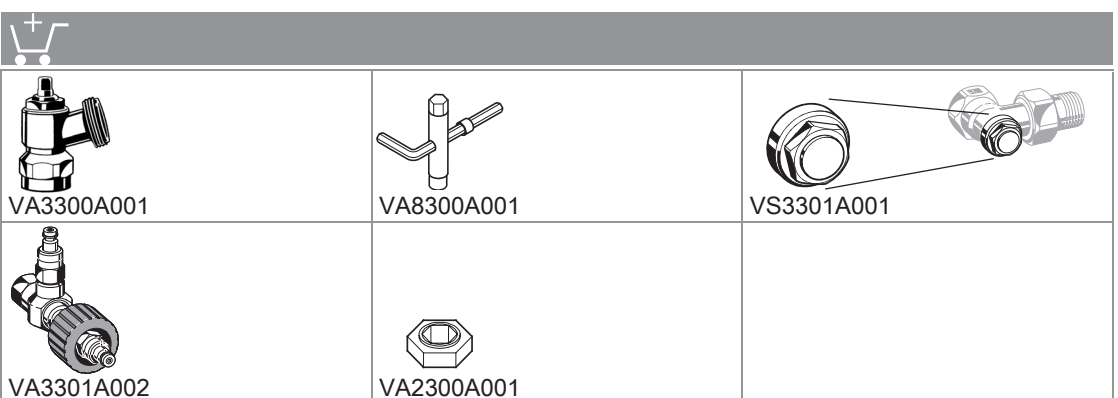

V2410 Verafix-MES-II

!

H₂O 2 - 130°C (36 - 266°F)
Max. 10bar (145psi)

Shopping Cart Icon

V2410E00.. (DN10, DN15, DN20)	V2410D00.. (DN10, DN15, DN20)

Wrench Icon

A 	B 	C
D 	E 	F

Pressure Gauge Icon

A 	G 	H
I 	J 	K

Tab. 1

Kv	DN 10		DN 15		DN 20	
	I	II	I	II	I	II
V2410E00..	0.2	1.0	0.2	1.0	0.2	1.0
V2410D00..	0.2	0.8	0.2	0.9	0.2	1.0

i VM241 - Δp 3...300mbar
VM200 - Δp 1,5...120mbar

Pressure Gauge Icon

A 	L 	M
N 		