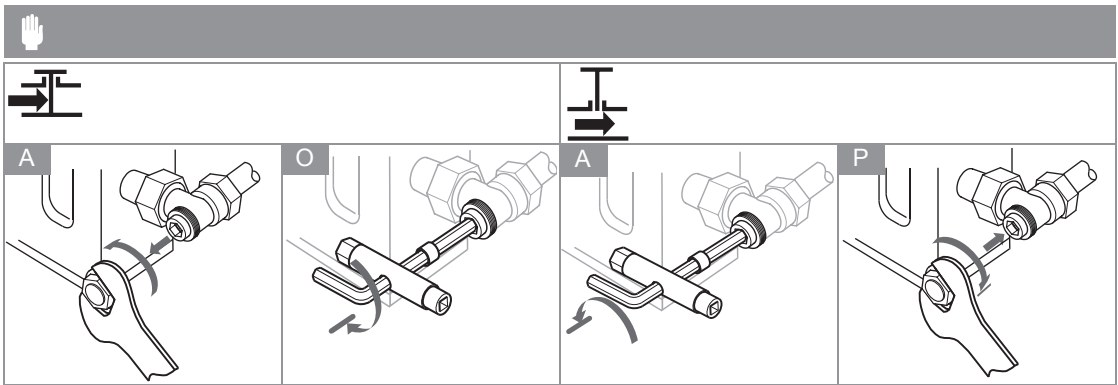

V2410 Verafix-MES-II

!

H₂O 2 - 130°C (36 - 266°F)
Max. 10bar (145psi)

Shopping Cart Icon

V2410E00.. (DN10, DN15, DN20)	V2410D00.. (DN10, DN15, DN20)

Wrench Icon

A 	B 	C
D 	E 	F

Pressure Gauge Icon

A 	G 	H
I 	J 	K

Tab. 1

Kv	DN 10		DN 15		DN 20	
	I	II	I	II	I	II
V2410E00..	0.2	1.0	0.2	1.0	0.2	1.0
V2410D00..	0.2	0.8	0.2	0.9	0.2	1.0

i VM241 - Δp 3...300mbar
VM200 - Δp 1,5...120mbar

Pressure Gauge Icon

A 	L 	M
N 		