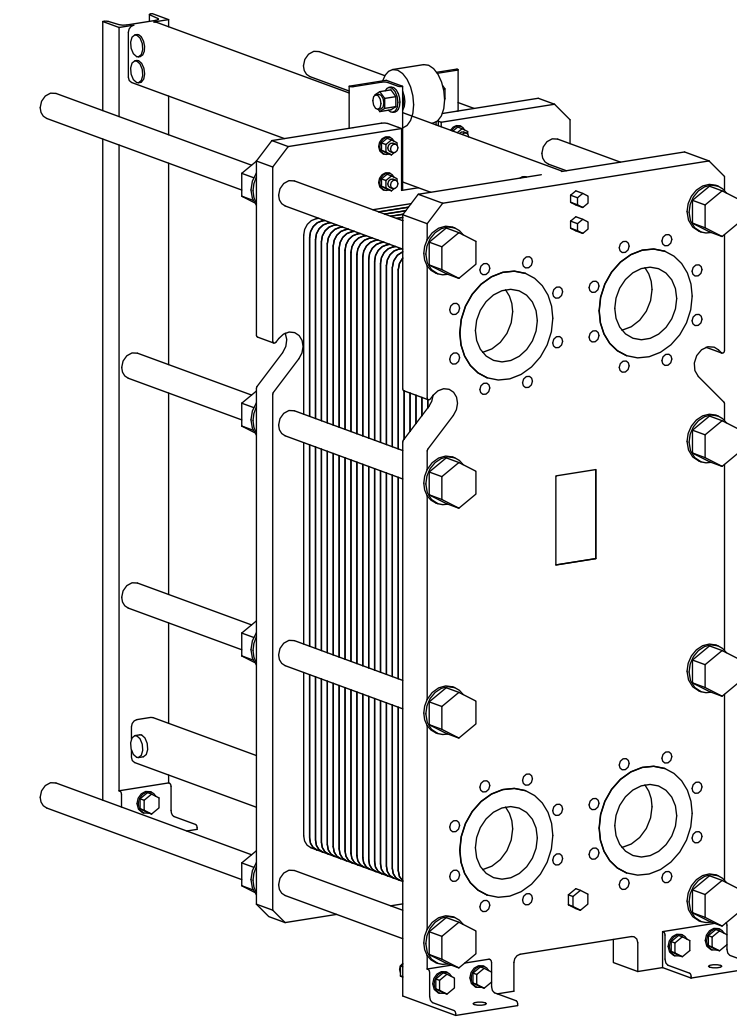

Side view

Front view

Isometric view

Top view

Unterliegt nicht dem Änderungsdienst/  
Not subject to change management

Maßstab/  
Scale: 1:10

Format/  
Size: A2

Revision  
27.07.2020

Longtherm RLG-21-110-P10 - 8127100