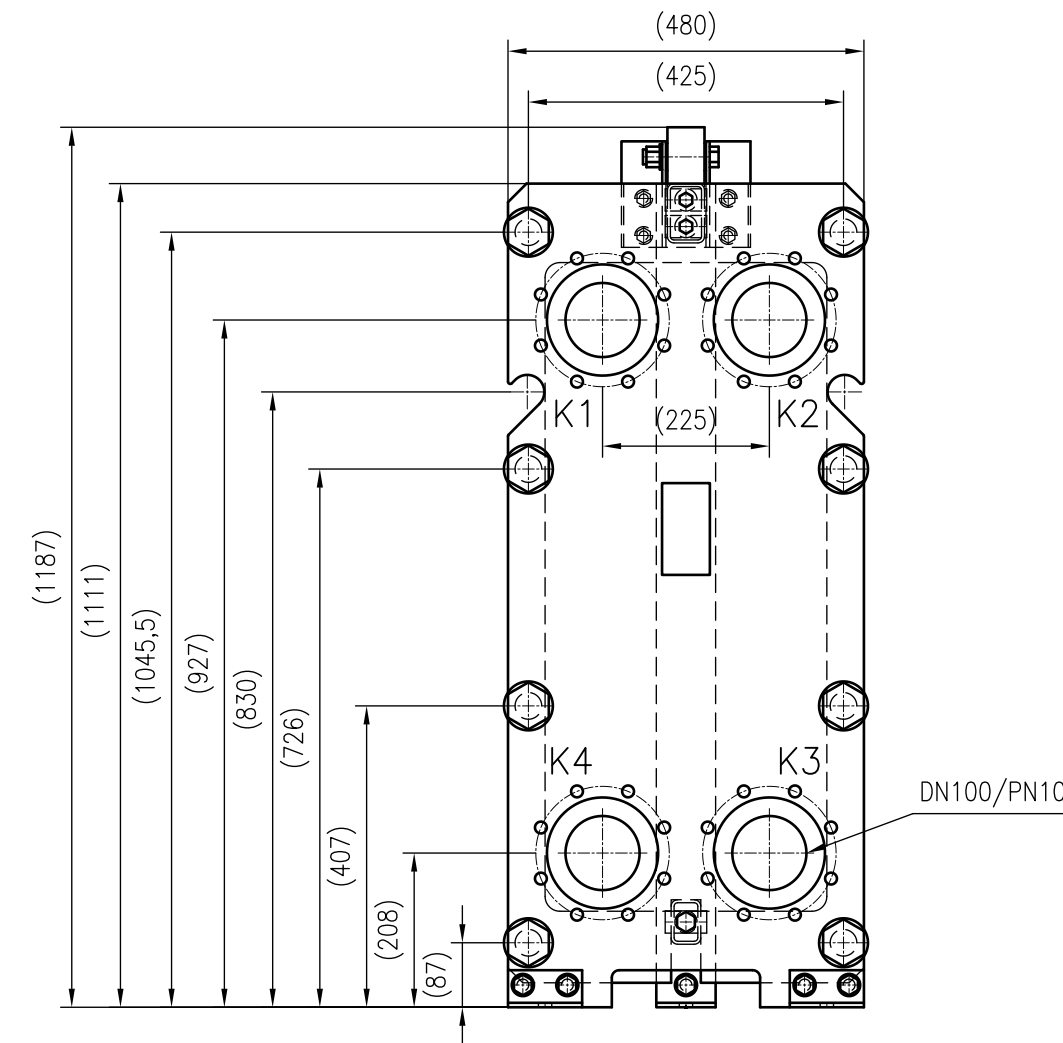

Side view

Front view

Isometric view

Top view

Unterliegt nicht dem Änderungsdienst/  
Not subject to change management

Maßstab/  
Scale: 1:10

Format/  
Size: A2

Revision  
27.07.2020

Longtherm RLG-21-110-P10 - 8127100