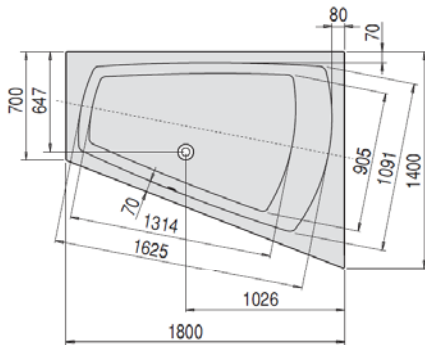

# LARGO

**1800 x 1400**  
**Rechte Ausführung**  
 Version droite  
 Rechtse uitvoering

VARIANTE	ARTIKEL-NR.	LÄNGE UND BREITE	HÖHE/TIEFE	INSTALLATIONSHÖHE	NUTZINHALT	ZUBEHÖR
Variante	N° D'article	Longueur Et Largeur	Hauteur/profondeur	Hauteur de montage	Contenu utile	Accessoires
Variant	Artikelnummer	Lengte En Breedte	Hoogte/diepte	Installatiehoogte	Nuttige inhoud	Toebehoren
		(mm)	(mm)	(mm)		
A	3706	1800 x 1400	480	625-665	350 l	①②⑧②⑬⑰