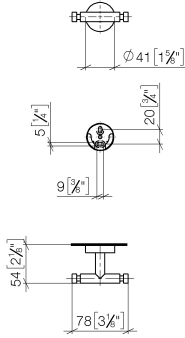

Haken 2-teilig - Champagne (22kt Gold)

MEM

83 256 979

- Breite 80 mm
- Rosette Ø 40 mm
- Ausladung 55 mm

Passt zu ELIO, ENO, MEM, META SQUARE, SYNC und TARA ULTRA

Passt zu: MEM, TARA, ELIO, ENO, TARA ULTRA, SYNC, META SQUARE

83 256 979

mm [inches]

83 256 979

Produktversion von 11/1/2004

Ersatzteile für die
anderen
Oberflächenvarianten
finden Sie hier:
Chrom

Haken 2-teilig - Champagne (22kt Gold)

MEM

83 256 979

Ersatzteilstückliste

Produktversion von 11/1/2004

Nr.	Artikelnummer	Benennung	Verbaumenge	Lieferzeit
	05 18 60 519 01-47	Haken doppelt 78 x 13 x 47 mm - Champagne (22kt Gold)	9	30