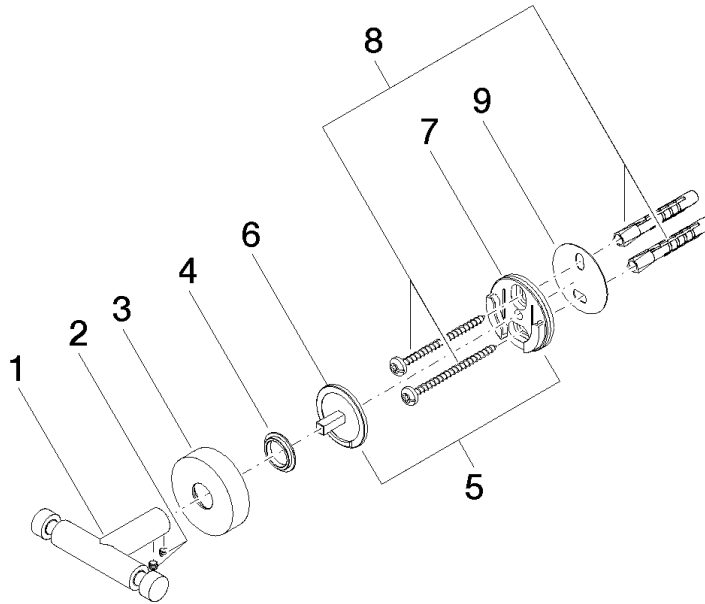

Haken 2-teilig - Champagne (22kt Gold)

MEM

83 256 979

- Breite 80 mm
- Rosette Ø 40 mm
- Ausladung 55 mm

Passt zu ELIO, ENO, MEM, META SQUARE, SYNC und TARA ULTRA

Passt zu: MEM, TARA, ELIO, ENO, TARA ULTRA, SYNC, META SQUARE

83 256 979

mm [inches]

83 256 979

Produktversion von 11/1/2004

Ersatzteile für die
anderen
Oberflächenvarianten
finden Sie hier:
Chrom

Haken 2-teilig - Champagne (22kt Gold)

MEM

83 256 979

Ersatzteilstückliste

Produktversion von 11/1/2004

Nr.	Artikelnummer	Benennung	Verbaumenge	Lieferzeit
	05 18 60 519 01-47	Haken doppelt 78 x 13 x 47 mm - Champagne (22kt Gold)	9	30