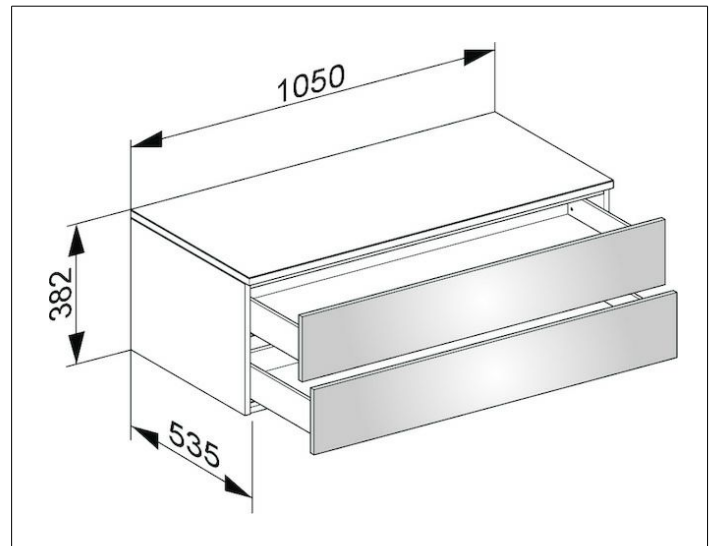

Edition 400

31752720000 Sideboard

PRODUKT

ZEICHNUNG

OBERFLÄCHE

weiß/Glas trüffel klar

ABMESSUNG

1050 x 382 x 535 mm