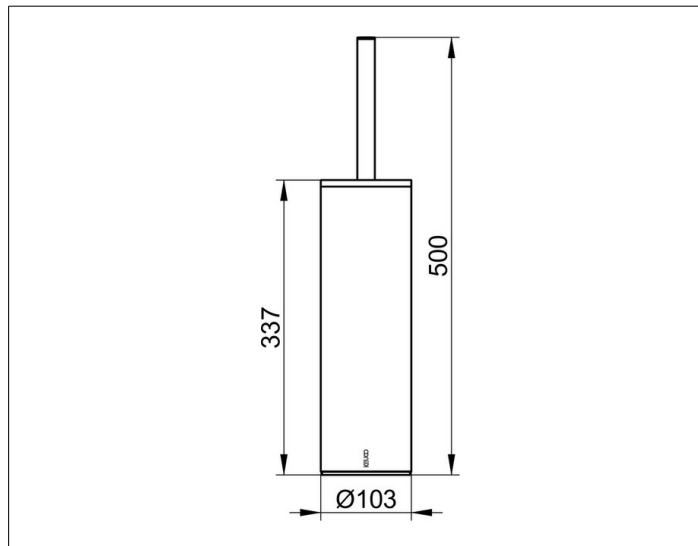

Edition Atelier

16064009000 Echkristall-Einsatz

PRODUKT

ZEICHNUNG

PRODUKTBESCHREIBUNG

mattiert, lose