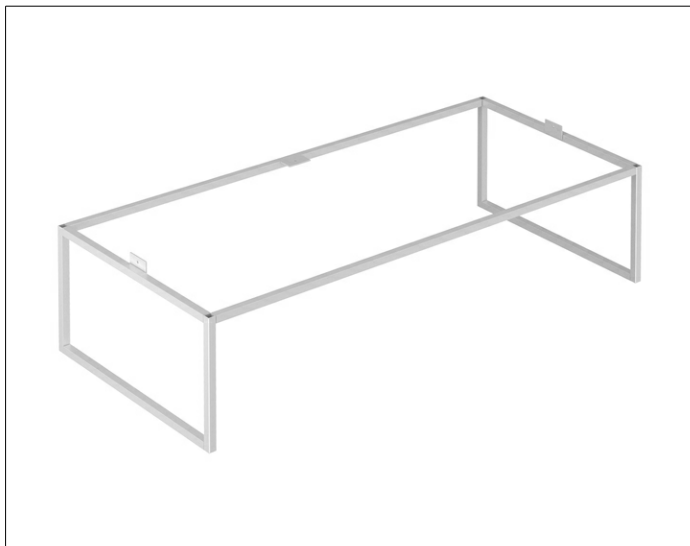

X-Line

33198140004 Bodengestell

PRODUKT

ZEICHNUNG

OBERFLÄCHE

trüffel

ABMESSUNG

1000 x 255 x 470 mm