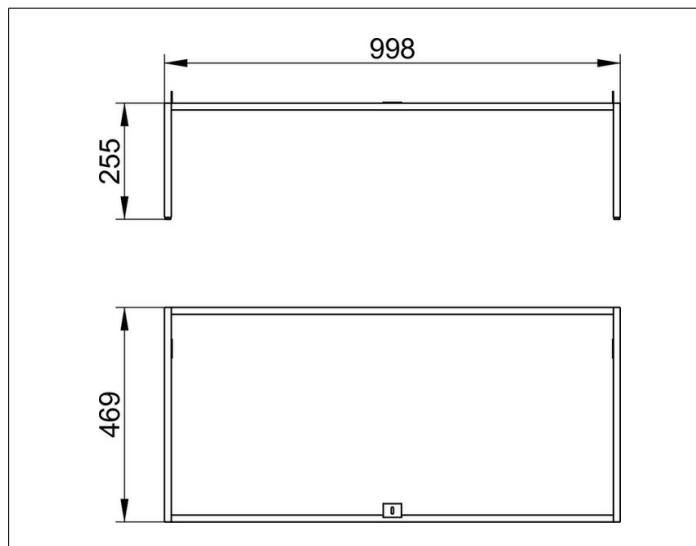

X-Line

33198140004 Bodengestell

PRODUKT

ZEICHNUNG

OBERFLÄCHE

trüffel

ABMESSUNG

1000 x 255 x 470 mm