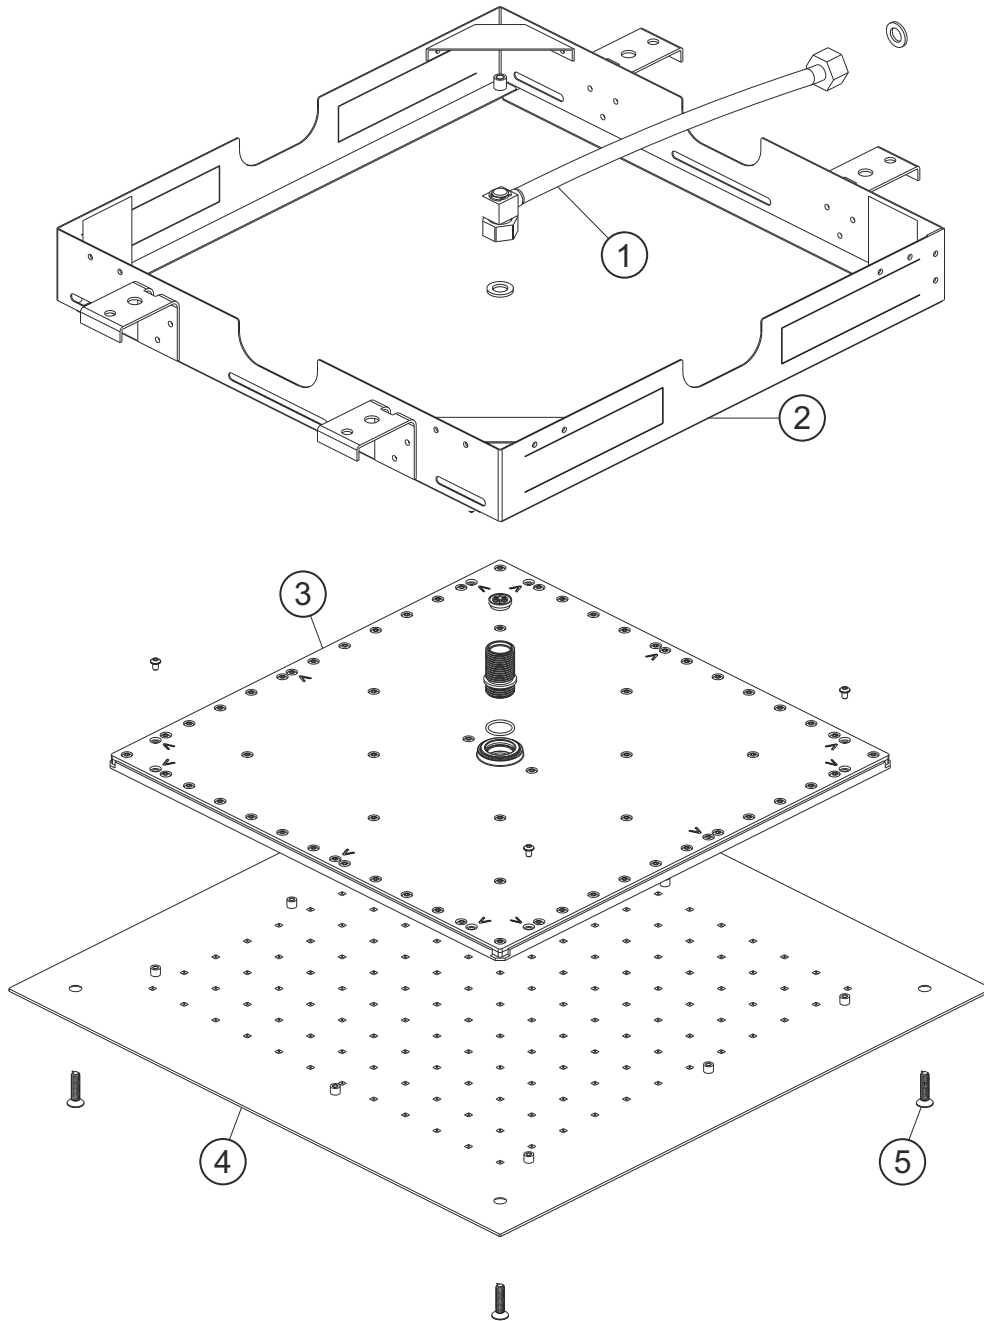

DESIGN iX PVD

Regenbrause zum Deckeneinbau 500 x 500 mm

Brass Steel

21.655000.2.41

herzbach

DESIGN iX PVD

Regenbrause zum Deckeneinbau 500 x 500 mm

Brass Steel

21.655000.2.41

Ersatzteilliste

Pos.	Beschreibung	Art.-Nr.	Preisgruppe	VE
1	Einbaurahmen	80.106003.1.09	13	1
2	Flexibler Schlauch	80.084009.1.09	7	1
3	Brauseeinsatz	80.055026.1.09	16	1
4	Strahlboden	80.063015.1.41	16	1
5	Befestigung Strahlboden	80.092029.1.41	9	1