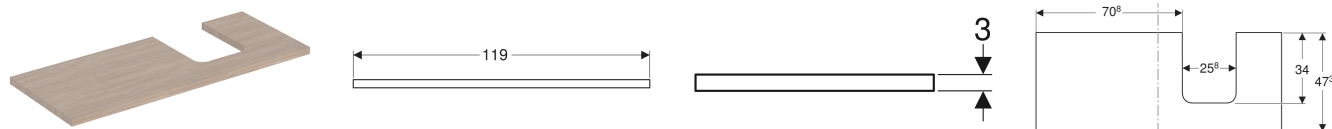

Geberit ONE Waschtischplatte mit Ausschnitt, für Aufsatzwaschtisch Schalenform

VERWENDUNGSZWECKE

- Zur Montage auf einem Geberit ONE, Acanto, iCon Waschtischunterschrank

EIGENSCHAFTEN

- FSC™ C134279 zertifiziert
- Feuchtigkeitsbeständig

TECHNISCHE DATEN

Werkstoff Hochverdichtete Dreischicht-Holzspanplatte

LIEFERUMFANG

- Waschtischplatte
- Befestigungsmaterial

ZUSÄTZLICH ZU BESTELLEN

- Geberit ONE Aufsatzwaschtisch Schalenform, CleanDrain

- Geberit ONE Aufsatzwaschtisch Schalenform

Art-Nr.	Mix & Match	Farbe / Oberfläche	Ausschnitt	B cm	B1 cm	H cm	T cm	VE1 St.
505.315.00.5 *	Ja	Eiche / Melamin Holzstruktur	rechts	119	70.8	3.2	47.3	1

* Auftragsbezogene Produktion