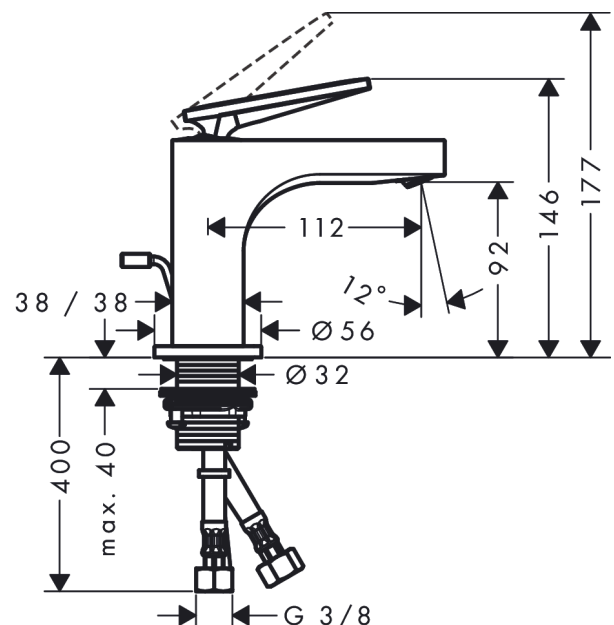

AXOR Citterio

Einhebel-Waschtischmischer 90 mit Hebelgriff für Handwaschbecken mit Zugstangen- Ablaufgarnitur

Oberfläche: **Brushed Black Chrome** Artikelnummer: **39022340**

Merkmale

- besteht aus: Einhebel-Waschtischmischer, Ablaufgarnitur
- ComfortZone 90
- Ausladung: 112 mm
- Auslaufhöhe: 92 mm
- Griffvariante: Hebelgriff
- Strahlart: Laminarstrahl
- schwenkbarer Strahlformer
- maximale Durchflussmenge bei 3 bar: 5 l/min
- Keramikmischsystem
- für Durchlauferhitzer geeignet
- Zugstangen-Ablaufgarnitur G 1¼
- Anschlussart: G ¾ Anschlussschläuche
- Anschlussgröße: DN15
- EU-Taxonomie: max. 6 l/min - wesentlicher Beitrag (SC) möglich
- DVGW_NW-6506DM0556
- PA-IX 17509/IO

Technologie

Zertifikate / Nachhaltigkeit

Produktabbildung

Maßzeichnung

AXOR Citterio
Einhebel-Waschtischmischer 90 mit Hebelgriff für Handwaschbecken mit Zugstangen-
Ablaufgarnitur
 Oberfläche: **Brushed Black Chrome** Artikelnummer: **39022340**

Durchflussdiagramm