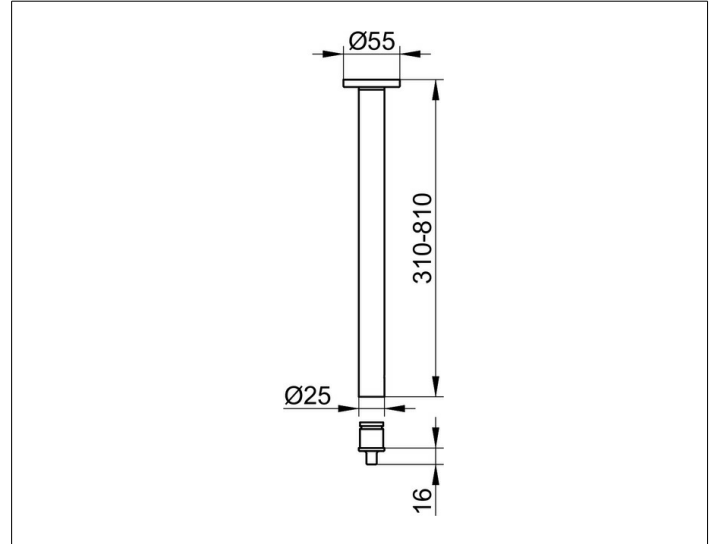

Plan

14941010600 Deckenabhängung (Set)

PRODUKT

ZEICHNUNG

PRODUKTBESCHREIBUNG

komplett, bestehend aus:
 1 x Wandbefestigung
 1 x Brausevorhangstange
 1 x Verbindungsstück

OBERFLÄCHE

verchromt

ABMESSUNG

600 mm

AUSSCHREIBUNGSTEXT

KEUCO PLAN Deckenabhängung (Set) 14941010600
 hochglanzverchromt, Durchmesser 25 mm
 komplett bestehend aus:
 1 x Wandbefestigung
 1 x Brausevorhangstange 600 mm
 1 x Verbindungsstück