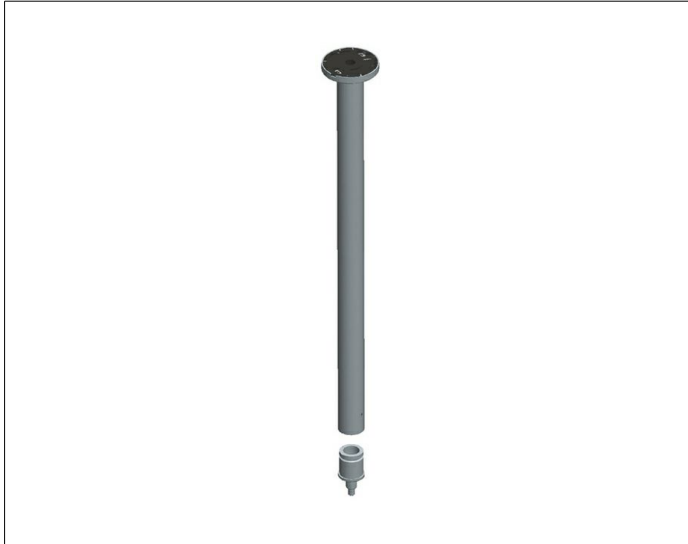

Plan

14941010600 Deckenabhängung (Set)

PRODUKT

ZEICHNUNG

PRODUKTBESCHREIBUNG

komplett, bestehend aus:
 1 x Wandbefestigung
 1 x Brausevorhangstange
 1 x Verbindungsstück

OBERFLÄCHE

verchromt

ABMESSUNG

600 mm

AUSSCHREIBUNGSTEXT

KEUCO PLAN Deckenabhängung (Set) 14941010600
 hochglanzverchromt, Durchmesser 25 mm
 komplett bestehend aus:
 1 x Wandbefestigung
 1 x Brausevorhangstange 600 mm
 1 x Verbindungsstück