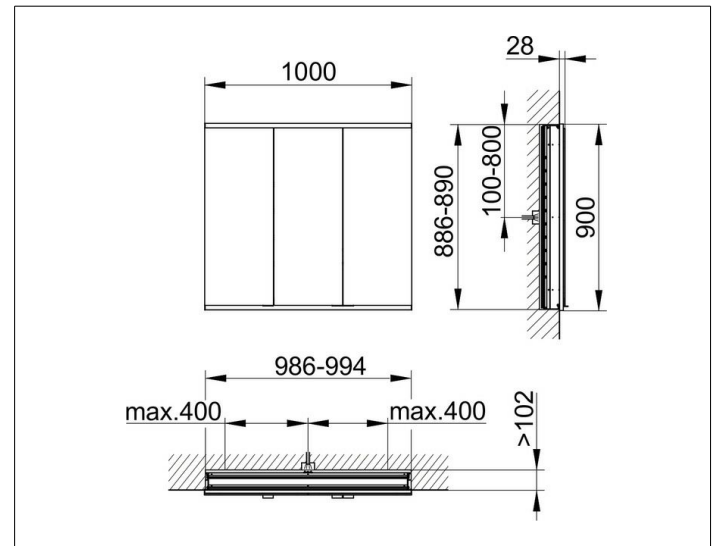

Royal Modular 2.0
800320101000200 Spiegelschrank

PRODUKT

ZEICHNUNG

EEK: C ,

OBERFLÄCHE

silber-eloxiert

ABMESSUNG

1000 x 900 x 120 mm