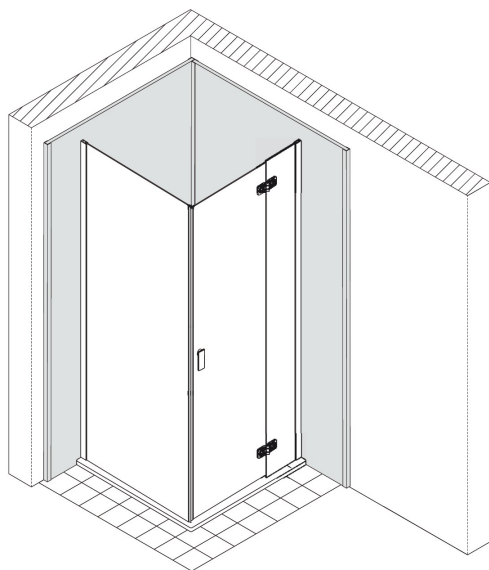

RENOVIERUNGSSYSTEME

SYSTÈMES DE RÉNOVATION

RENOVATIESYSTEMEN

- Einfache und unkomplizierte Montage
- Installation auf alten Fliesen oder direkt auf gemauerten Wänden
- Schnelle Montage ohne Bohren, je nach Beschaffenheit des Untergrunds: Befestigung mit Komponentenkleber
- Langlebig, individuelle Anpassungsmöglichkeit an die Gegebenheiten vor Ort
- Renovierungsprofile und -profile können maßgeschneidert direkt auf der Baustelle zugeschnitten werden
- Acrylplatten: 1200 x 2500 mm
- Stärke der Platten: 3,2 mm
- Aluminiumprofile: Farbe Silber glänzend

- Installation simple et non compliquée
- Installation sur d'anciennes tuiles ou directement sur des murs en maçonnerie
- Installation rapide sans perçage, en fonction de l'état du support : fixation avec une colle à composants.
- Durable, peut être adapté individuellement aux conditions sur place
- Les panneaux et profilés de rénovation peuvent être découpés sur mesure directement sur le chantier
- Panneaux acryliques : 1200 x 2500 mm
- Épaisseur des panneaux : 3,2 mm
- Profilés en aluminium : Couleur argent brillant

- Eenvoudige en ongecompliceerde installatie
- Installatie op oude tegels of rechtstreeks op gemetselde muren
- Snelle plaatsing zonder boren, afhankelijk van de toestand van de ondervloer: bevestiging met componentenlijm
- Duurzaam, individueel aanpasbaar aan de omstandigheden ter plaatse
- Renovatiepanelen en -profielen kunnen direct ter plaatse op maat worden gezaagd
- Acrylpanelen: 1200 x 2500 mm
- Dikte van de panelen: 3,2 mm
- Aluminium profielen: Kleur zilver glanzend