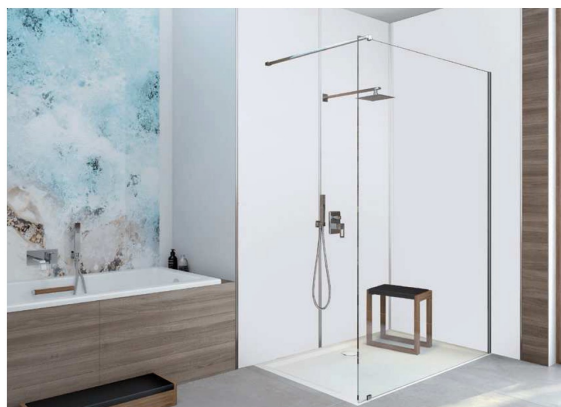

RENOVIERUNGSSYSTEME

SYSTÈMES DE RÉNOVATION

RENOVATIESYSTEMEN

- Einfache und unkomplizierte Montage
- Installation auf alten Fliesen oder direkt auf gemauerten Wänden
- Schnelle Montage ohne Bohren, je nach Beschaffenheit des Untergrunds: Befestigung mit Komponentenkleber
- Langlebig, individuelle Anpassungsmöglichkeit an die Gegebenheiten vor Ort
- Renovierungsprofile und -profile können maßgeschneidert direkt auf der Baustelle zugeschnitten werden
- Acrylplatten: 1200 x 2500 mm
- Stärke der Platten: 3,2 mm
- Aluminiumprofile: Farbe Silber glänzend

- Installation simple et non compliquée
- Installation sur d'anciennes tuiles ou directement sur des murs en maçonnerie
- Installation rapide sans perçage, en fonction de l'état du support : fixation avec une colle à composants.
- Durable, peut être adapté individuellement aux conditions sur place
- Les panneaux et profilés de rénovation peuvent être découpés sur mesure directement sur le chantier
- Panneaux acryliques : 1200 x 2500 mm
- Épaisseur des panneaux : 3,2 mm
- Profilés en aluminium : Couleur argent brillant

- Eenvoudige en ongecompliceerde installatie
- Installatie op oude tegels of rechtstreeks op gemetselde muren
- Snelle plaatsing zonder boren, afhankelijk van de toestand van de ondervloer: bevestiging met componentenlijm
- Duurzaam, individueel aanpasbaar aan de omstandigheden ter plaatse
- Renovatiepanelen en -profielen kunnen direct ter plaatse op maat worden gezaagd
- Acrylpanelen: 1200 x 2500 mm
- Dikte van de panelen: 3,2 mm
- Aluminium profielen: Kleur zilver glanzend