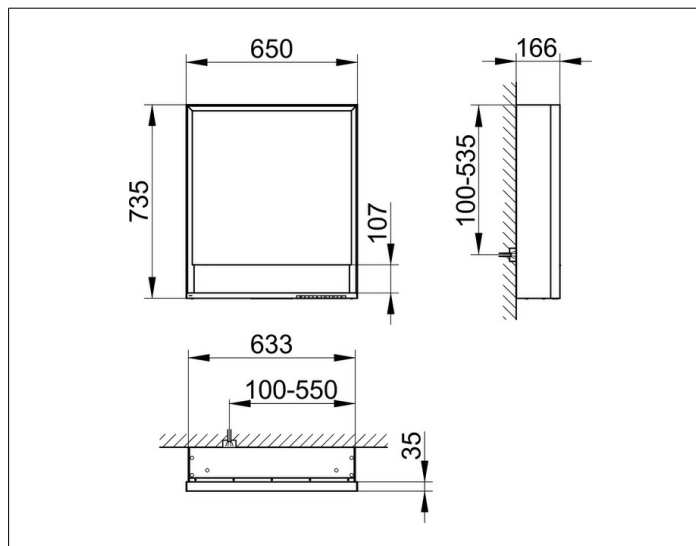

**Royal Lumos**

14301171104 Spiegelschrank

**PRODUKT**

**ZEICHNUNG**

**PRODUKTBESCHREIBUNG**

für die Wandvorbau-Montage  
 mit Spiegelheizung (mittig der Tür platziert),  
 stufenlos einstellbare Lichtfarbe von 2700 Kelvin (warmweiß)  
 bis 6500 Kelvin (Tageslicht),  
 1 Drehtür aus Kristall-Doppelspiegel,  
 Korpus in Aluminium silber-gebeizt-eloxiert,  
 Rückwandverspiegelung  
 Bedienung:  
 Tastenfelder mit kapazitiver Touch-Sensorik,  
 integrierte Nebenstellenfunktion für z. B. Raumschalter  
 Spiegelheizung:  
 30 Watt, optische Anzeige der Aufheizphase,  
 automatische Abschaltung nach 20 Minuten  
 Beleuchtung:  
 Rahmenbeleuchtung und Waschtisch-/Fachbeleuchtung,  
 separat stufenlos dimmbar und ein-/ausschaltbar  
 LED 54 Watt (Lebensdauer > 30.000 Std.)

**AUSSTATTUNG**

- 1 Steckdose
- 2 höhenverstellbare Glasablagen
- offenes Ablagefach über die ganze Breite
- Tür-Anschlagdämpfer

**OBERFLÄCHE**

silber-gebeizt-eloxiert/Anschlag rechts

**ABMESSUNG**

650 x 735 x 165 mm