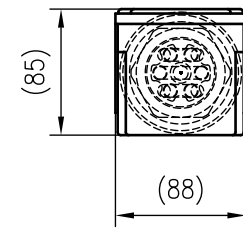

Side view

Front view

Isometric view

Top view

Unterliegt nicht dem Änderungsdienst/ Not subject to change management	Maßstab/ Scale: 1:5	Format/ Size: A2
Revision 28.10.2019	EEHR 6.0 kW - 9126479	