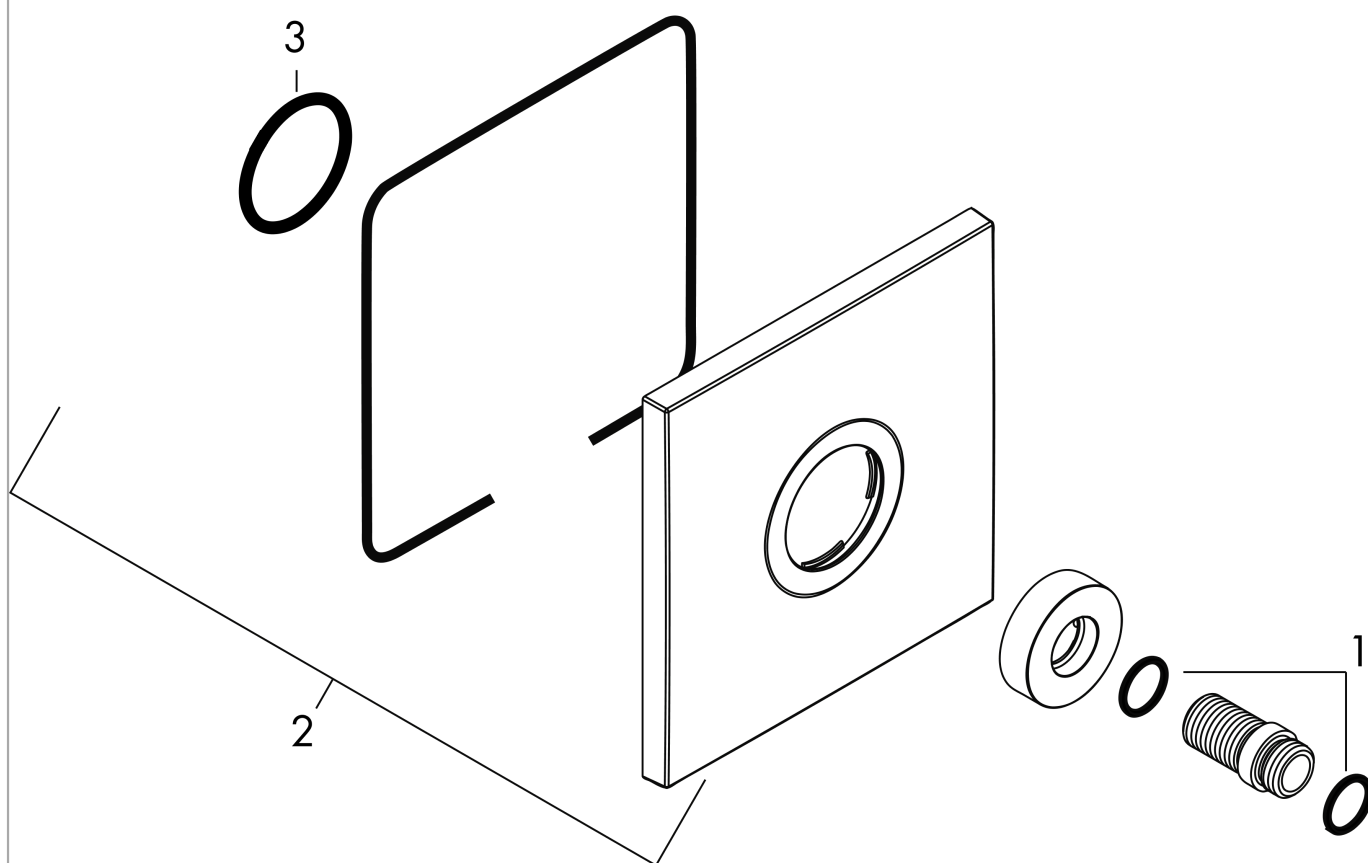

AXOR Citterio
Wandplatte eckig
Oberfläche: **Chrom** Artikelnummer: **27419000**

Merkmale

- Material: Metall
- Wand- oder Deckenmontage

Produktabbildung

Maßzeichnung

AXOR Citterio
Wandplatte eckig
Oberfläche: **Chrom** Artikelnummer: **27419000**

Explosionszeichnung

Baujahr: >05/13

AXOR Citterio
Wandplatte eckig
Oberfläche: **Chrom** Artikelnummer: **27419000**

Ersatzteilliste

Baujahr: >05/13

Pos.		Artikelnummer	PG	VE
1	O-Ring 18x2,5	98139000	1	1
2	Rosette	96750000	12	1
3	O-Ring 48x3	95508000	1	1