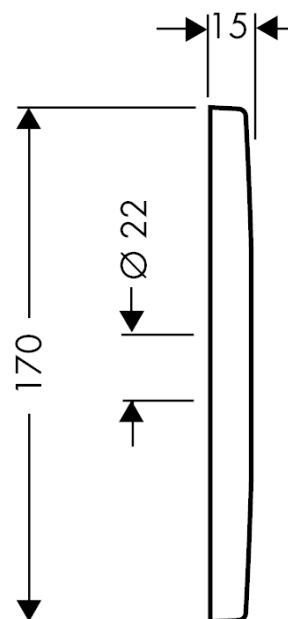

AXOR Citterio
Wandplatte eckig
Oberfläche: **Chrom** Artikelnummer: **27419000**

Merkmale

- Material: Metall
- Wand- oder Deckenmontage

Produktabbildung

Maßzeichnung

AXOR Citterio
Wandplatte eckig
Oberfläche: **Chrom** Artikelnummer: **27419000**

Explosionszeichnung

Baujahr: >05/13

AXOR Citterio
Wandplatte eckig
Oberfläche: **Chrom** Artikelnummer: **27419000**

Ersatzteilliste

Baujahr: >05/13

Pos.		Artikelnummer	PG	VE
1	O-Ring 18x2,5	98139000	1	1
2	Rosette	96750000	12	1
3	O-Ring 48x3	95508000	1	1