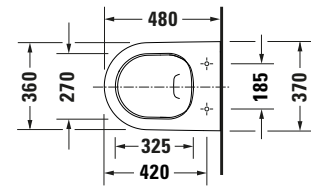

Wand WC

Basis Angaben

Langbezeichnung	Duravit D-Neo Wand WC Compact, 480 mm, Weiß Hochglanz, Tiefspüler, Spülrand: spülrandlos, 4,5 l, Abgang: waagrecht – 2587090000
-----------------	---

Spezifikationen
Farbe

Farbwert	Weiß
Innenfarbe	Weiß
Außenfarbe	Weiß
Glanzgrad	Hochglanz
Glanzgrad Innen	Hochglanz
Glanzgrad Außen	Hochglanz

Spülung

Spülform	Tiefspüler
Spülrand	spülrandlos
Spültechnologie	Rimless
Unified Water Label (UWL) Klasse	1
Große Spülwassermenge	4,5 l

	WC-Sitz # 002169 D-Neo
	WC-Sitz # 002161 D-Neo
	Befestigung # 006500000 Universal
	Befestigung # 006500100 Universal
	Schallschutz-Set # 005090 Universal

Beschreibungstexte

Ausschreibungstext	Duravit D-Neo Wand WC Compact Weiß Hochglanz 480 mm, Designer: Bertrand Lejoly, Spülform: Tiefspüler, Spülrand: spülrandlos, Sanitärkeramik, Wandhängend, Abgang: waagrecht, Große Spülwassermenge: 4,5 l, Befestigung inklusive: Nein, Unified Water Label (UWL) Klasse: 1, CE-Kennzeichen-1: EN 997, EAN Nr.: 4063382111265, Artikelgewicht: 23 kg, Abmessungen (Breite / Länge x Tiefe / Breite x Höhe): 370 x 480 x 400 mm, Artikel Nr.: 2587090000
--------------------	---