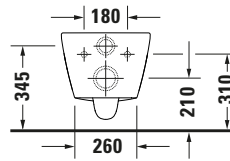

Wand WC

Basis Angaben

Langbezeichnung	Duravit D-Neo Wand WC Compact, 480 mm, Weiß Hochglanz, Tiefspüler, Spülrand: spülrandlos, 4,5 l, Abgang: waagrecht – 2587090000
-----------------	---

Spezifikationen
Farbe

Farbwert	Weiß
Innenfarbe	Weiß
Außenfarbe	Weiß
Glanzgrad	Hochglanz
Glanzgrad Innen	Hochglanz
Glanzgrad Außen	Hochglanz

Spülung

Spülform	Tiefspüler
Spülrand	spülrandlos
Spültechnologie	Rimless
Unified Water Label (UWL) Klasse	1
Große Spülwassermenge	4,5 l

	WC-Sitz # 002169 D-Neo
	WC-Sitz # 002161 D-Neo
	Befestigung # 006500000 Universal
	Befestigung # 006500100 Universal
	Schallschutz-Set # 005090 Universal

Beschreibungstexte

Ausschreibungstext	Duravit D-Neo Wand WC Compact Weiß Hochglanz 480 mm, Designer: Bertrand Lejoly, Spülform: Tiefspüler, Spülrand: spülrandlos, Sanitärkeramik, Wandhängend, Abgang: waagrecht, Große Spülwassermenge: 4,5 l, Befestigung inklusive: Nein, Unified Water Label (UWL) Klasse: 1, CE-Kennzeichen-1: EN 997, EAN Nr.: 4063382111265, Artikelgewicht: 23 kg, Abmessungen (Breite / Länge x Tiefe / Breite x Höhe): 370 x 480 x 400 mm, Artikel Nr.: 2587090000
--------------------	---