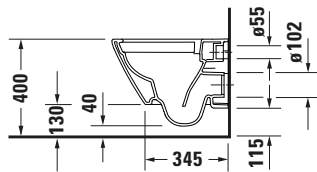

Wand WC

Basis Angaben

Langbezeichnung	Duravit D-Neo Wand WC Compact, 480 mm, Weiß Hochglanz, Tiefspüler, Spülrand: spülrandlos, 4,5 l, Abgang: waagrecht – 2587090000
-----------------	---

Spezifikationen
Farbe

Farbwert	Weiß
Innenfarbe	Weiß
Außenfarbe	Weiß
Glanzgrad	Hochglanz
Glanzgrad Innen	Hochglanz
Glanzgrad Außen	Hochglanz

Spülung

Spülform	Tiefspüler
Spülrand	spülrandlos
Spültechnologie	Rimless
Unified Water Label (UWL) Klasse	1
Große Spülwassermenge	4,5 l

Ablauf

Abgang	waagrecht
--------	-----------

Relevante Zertifikate

Unified Water Label (UWL) Klasse	1
----------------------------------	---

Logistik

Artikelgewicht	23 kg
----------------	-------

Passende Produkte
Passende Artikel

	WC-Sitz # 002169 D-Neo
	WC-Sitz # 002161 D-Neo
	Befestigung # 006500000 Universal
	Befestigung # 006500100 Universal
	Schallschutz-Set # 005090 Universal

Beschreibungstexte

Ausschreibungstext	Duravit D-Neo Wand WC Compact Weiß Hochglanz 480 mm, Designer: Bertrand Lejoly, Spülform: Tiefspüler, Spülrand: spülrandlos, Sanitärkeramik, Wandhängend, Abgang: waagrecht, Große Spülwassermenge: 4,5 l, Befestigung inklusive: Nein, Unified Water Label (UWL) Klasse: 1, CE-Kennzeichen-1: EN 997, EAN Nr.: 4063382111265, Artikelgewicht: 23 kg, Abmessungen (Breite / Länge x Tiefe / Breite x Höhe): 370 x 480 x 400 mm, Artikel Nr.: 2587090000
--------------------	---