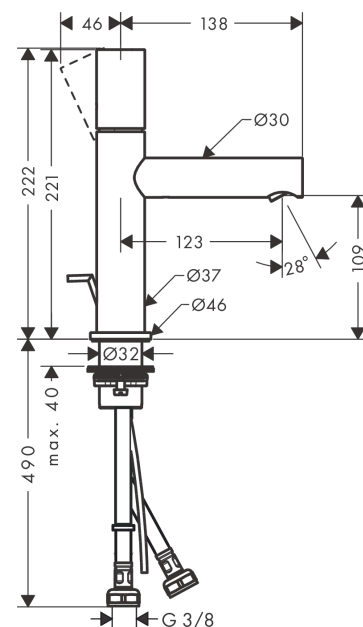

AXOR Uno

Einhebel-Waschtischmischer 110 mit Zerogriff und Zugstangen-Ablaufgarnitur

Oberfläche: **Brushed Brass** Artikelnummer: **45001950**

Merkmale

- besteht aus: Einhebel-Waschtischmischer, Ablaufgarnitur
- ComfortZone 110
- Ausladung: 123 mm
- Auslaufhöhe: 109 mm
- Griffvariante: Zylindergriff
- Strahlart: Laminarstrahl
- maximale Durchflussmenge bei 3 bar: 5 l/min
- Keramikmischsystem
- Temperaturbegrenzung einstellbar
- für Durchlauferhitzer geeignet
- Zugstangen-Ablaufgarnitur G 1¼
- Anschlussart: G ¾ Anschlussschläuche
- Anschlussgröße: DN15
- EU-Taxonomie: max. 6 l/min - wesentlicher Beitrag (SC) möglich
- DVGW DW-6506CS0457
- PA-IX 7288/IO

Technologie

Zertifikate / Nachhaltigkeit

Produktabbildung

Maßzeichnung

AXOR Uno
Einhebel-Waschtismischer 110 mit Zerogriff und Zugstangen-Ablaufgarnitur
 Oberfläche: **Brushed Brass** Artikelnummer: **45001950**

Durchflussdiagramm