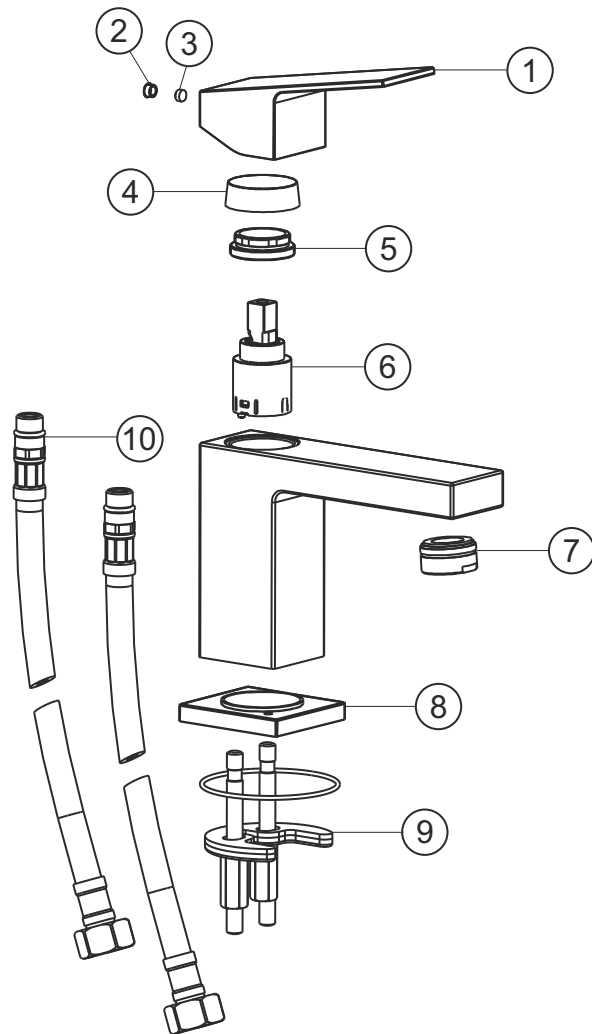

# NEO-CASTELL

Waschtisch-Einlochbatterie

chrom

12.203520.1.01

## Ersatzteilliste

Pos.	Beschreibung	Art.-Nr.	Preisgruppe	VE
1	Griffhebel	80.532227.1.01	9	1
2	Griffstopfen	80.138100.1.01	2	1
3	Inbusschraube	80.501025.1.09	1	1
4	Glockenkappe	80.518130.1.01	5	1
5	Konerring	80.518129.1.09	2	1
6	Kartusche	80.650448.1.09	7	1
7	Perlator	80.056200.1.01	5	1
8	Zierring	80.519150.1.01	7	1
9	Befestigungssatz	80.207000.1.09	3	1
10	Flexibler Anschlussschlauch	80.037700.1.09	4	1