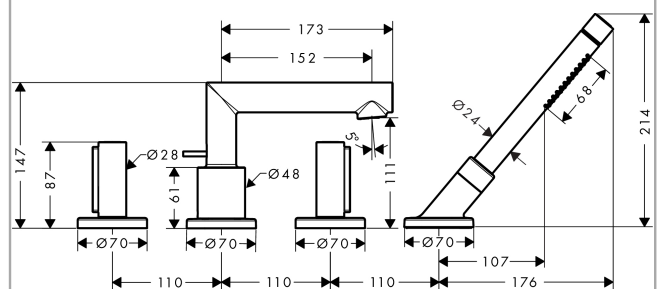

#### Merkmale

- besteht aus: 4-Loch Wannenrandarmatur, Stabhandbrause, Secuflex Schlauchgarnitur, Brausehalter
- 2 Verbraucher
- Ausladung: 152 mm
- Strahlart Armatur: Normalstrahl
- Strahlart Handbrause: Rain, Mono
- Maximale Ausziehlänge Handbrause: 1,10 m
- maximale Durchflussmenge bei 3 bar: 22 l/min
- Durchfluss für Wanneneinlauf bei 3 bar: 22 l/min
- Durchfluss für Handbrause bei 3 bar: 16 l/min
- Keramikventile heiß/kalt 90°
- Anschlussgröße: DN15
- Anschlussart: Grundkörper
- Wannenrandmontage
- min. Betriebsdruck: 1 bar
- max. Betriebsdruck: 10 bar
- P-IX 18455/IOC

#### Maßzeichnung

**AXOR Uno**  
**4-Loch Wannenrandarmatur mit Zergriffen**  
 Oberfläche: **Brushed Black Chrome** Artikelnummer: **45444340**