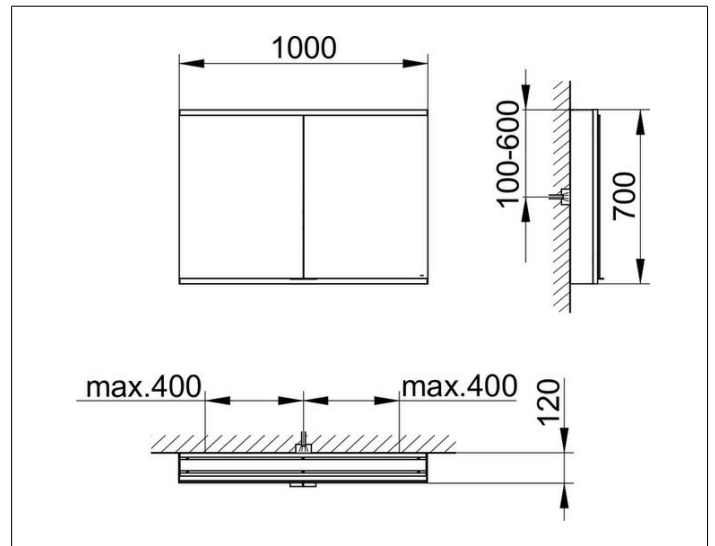

Royal Modular 2.0
800221100000200 Spiegelschrank

PRODUKT

ZEICHNUNG

EEK: C ,

OBERFLÄCHE

silber-eloxiert

ABMESSUNG

1000 x 700 x 120 mm