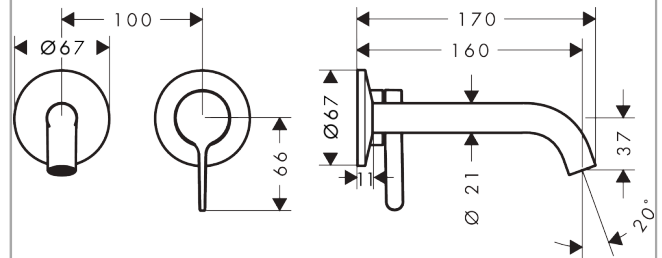

AXOR One

Einhebel-Waschtischmischer Unterputz für Wandmontage mit Hebelgriff und Auslauf 160 mm

Oberfläche: **Polished Black Chrome** Artikelnummer: **48170330**

Beschreibung

Merkmale

- besteht aus: Einhebel-Waschtischmischer Unterputz für Wandmontage, Ablaufgarnitur
- Ausladung: 160 mm
- Griffvariante: Hebelgriff
- Strahlart: Normalstrahl
- maximale Durchflussmenge bei 3 bar: 5 l/min
- Keramikmischsystem
- Temperaturbegrenzung einstellbar
- für Durchlauferhitzer geeignet
- unverschleißbare Ablaufgarnitur
- Anschlussart: Grundkörper
- Anschlussgröße: DN15
- Griff rechts oder links positionierbar, abhängig von der Installation des Grundkörpers
- EU-Taxonomie: max. 6 l/min - wesentlicher Beitrag (SC) möglich

Technologie

Produktabbildung

Maßzeichnung

AXOR One

Einhebel-Waschtischmischer Unterputz für Wandmontage mit Hebelgriff und Auslauf 160 mm

Oberfläche: **Polished Black Chrome** Artikelnummer: **48170330**

Durchflussdiagramm